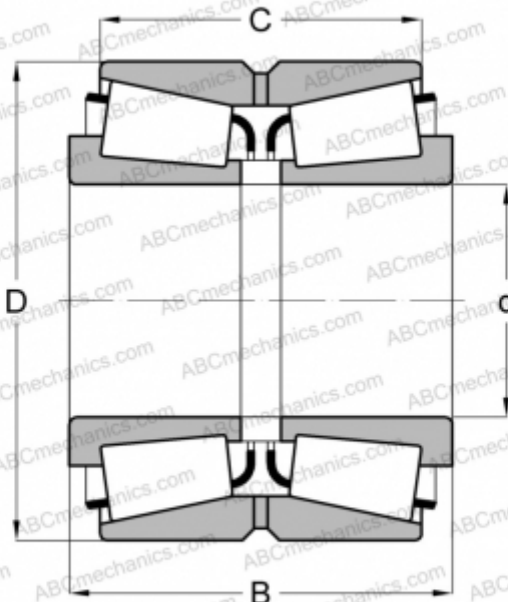

## 13685/13621D TIMKEN

Конические роликоподшипники

ТИП: Роликоподшипники, Конические, Двухрядные, Тип TDO, со сдвоенным наружным кольцом

#### РАЗМЕРЫ, ММ

d	38,100
D	69,012
B	46,035
C	38,100

**МАССА, КГ** 0,660

**ПРОИЗВОДИТЕЛЬ** [TIMKEN](#)