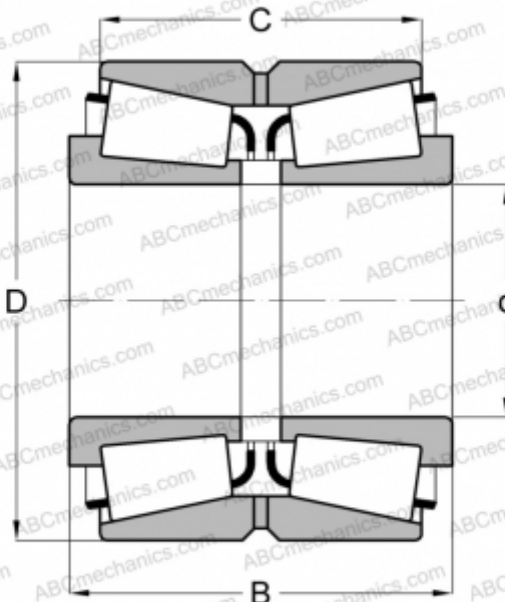

## 33880/33821D TIMKEN

Конические роликоподшипники

ТИП: Роликоподшипники, Конические, Двухрядные, Тип TDO, со сдвоенным наружным кольцом

### Технические характеристики

#### РАЗМЕРЫ, ММ

d	38,100
D	95,250
B	63,500
C	52,385

**МАССА, КГ** 2,260

**ПРОИЗВОДИТЕЛЬ** [TIMKEN](https://www.timken.com)