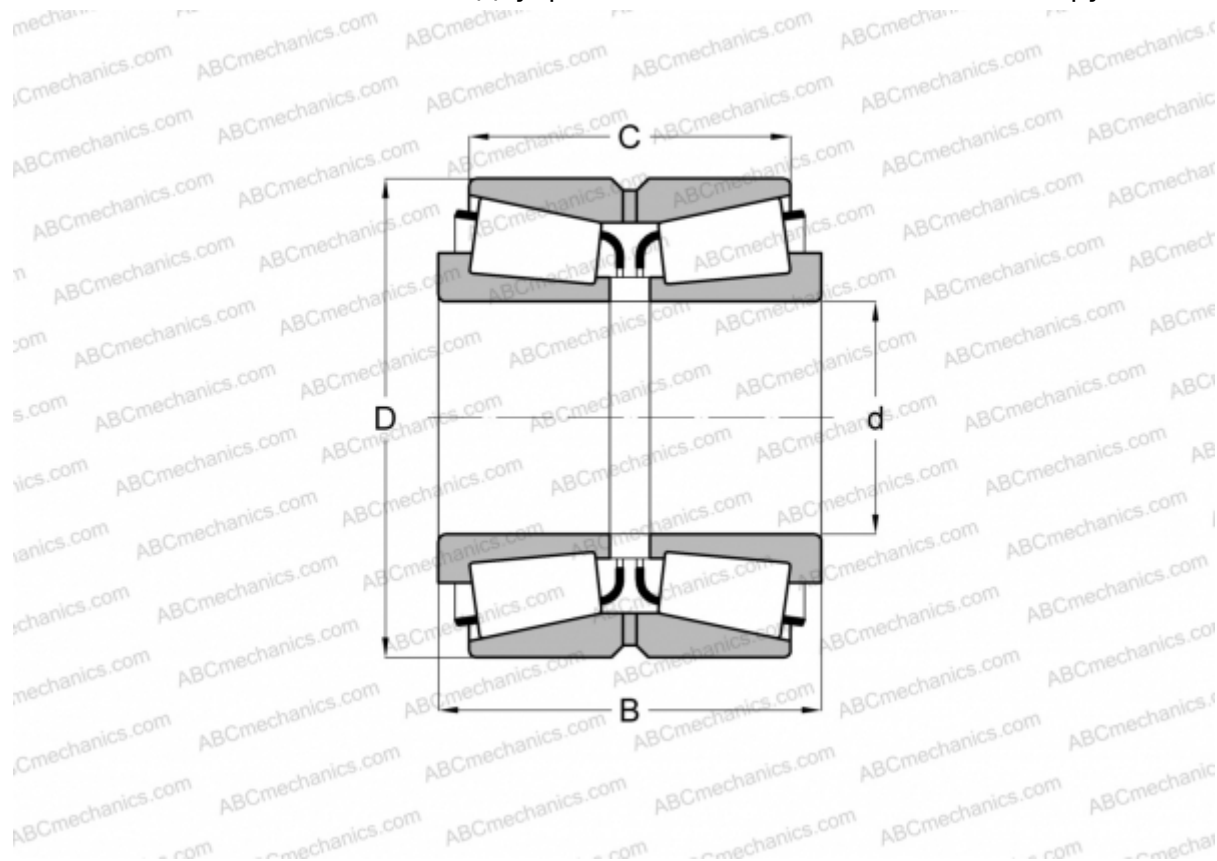

44156/44363D TIMKEN

Конические роликоподшипники

ТИП: Роликоподшипники, Конические, Двухрядные, Тип TDO, со сдвоенным наружным кольцом

Технические характеристики

РАЗМЕРЫ, ММ

d	39,687
D	92,075
B	55,562
C	39,688