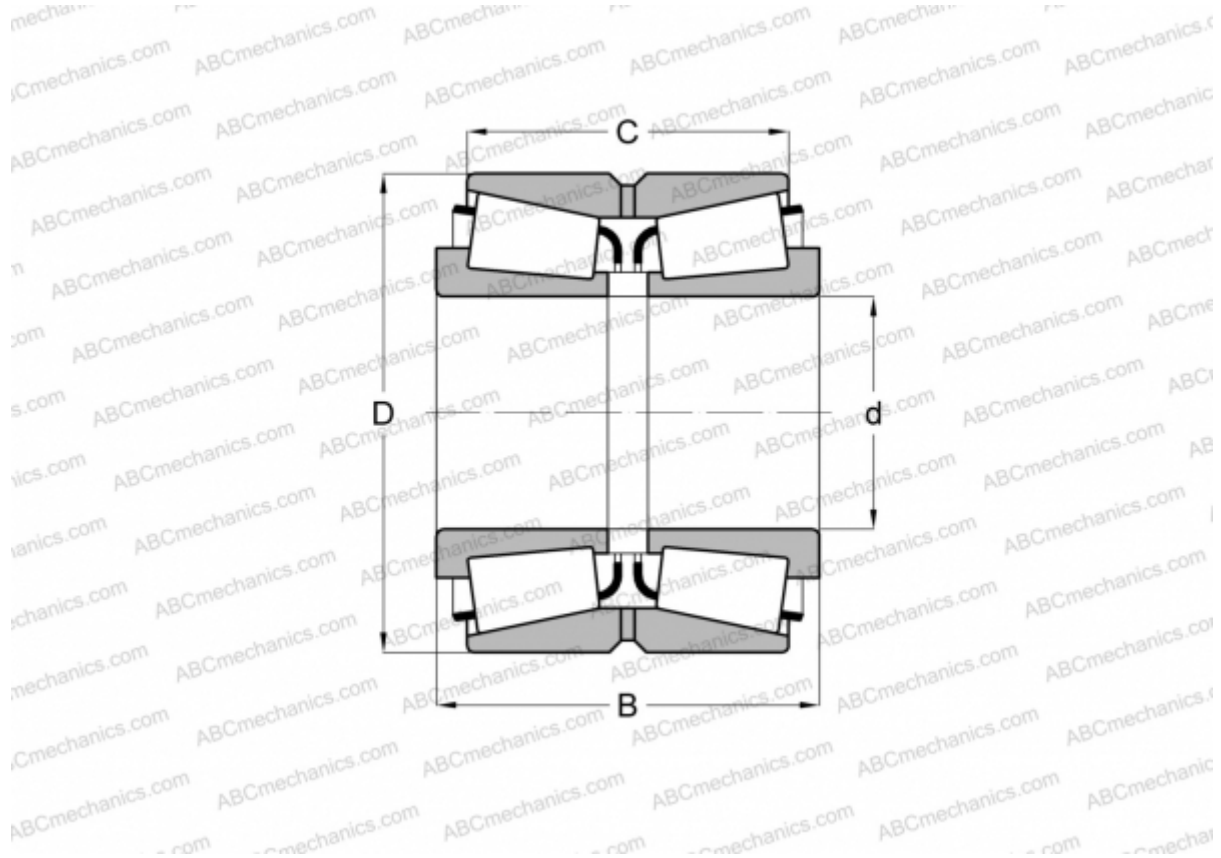

## 464/452D TIMKEN

Конические роликоподшипники

ТИП: Роликоподшипники, Конические, Двухрядные, Тип TDO, со сдвоенным наружным кольцом

#### РАЗМЕРЫ, ММ

d	41,275
D	107,950
B	65,090
C	53,975

**МАССА, КГ** 3,060

**ПРОИЗВОДИТЕЛЬ** [TIMKEN](#)