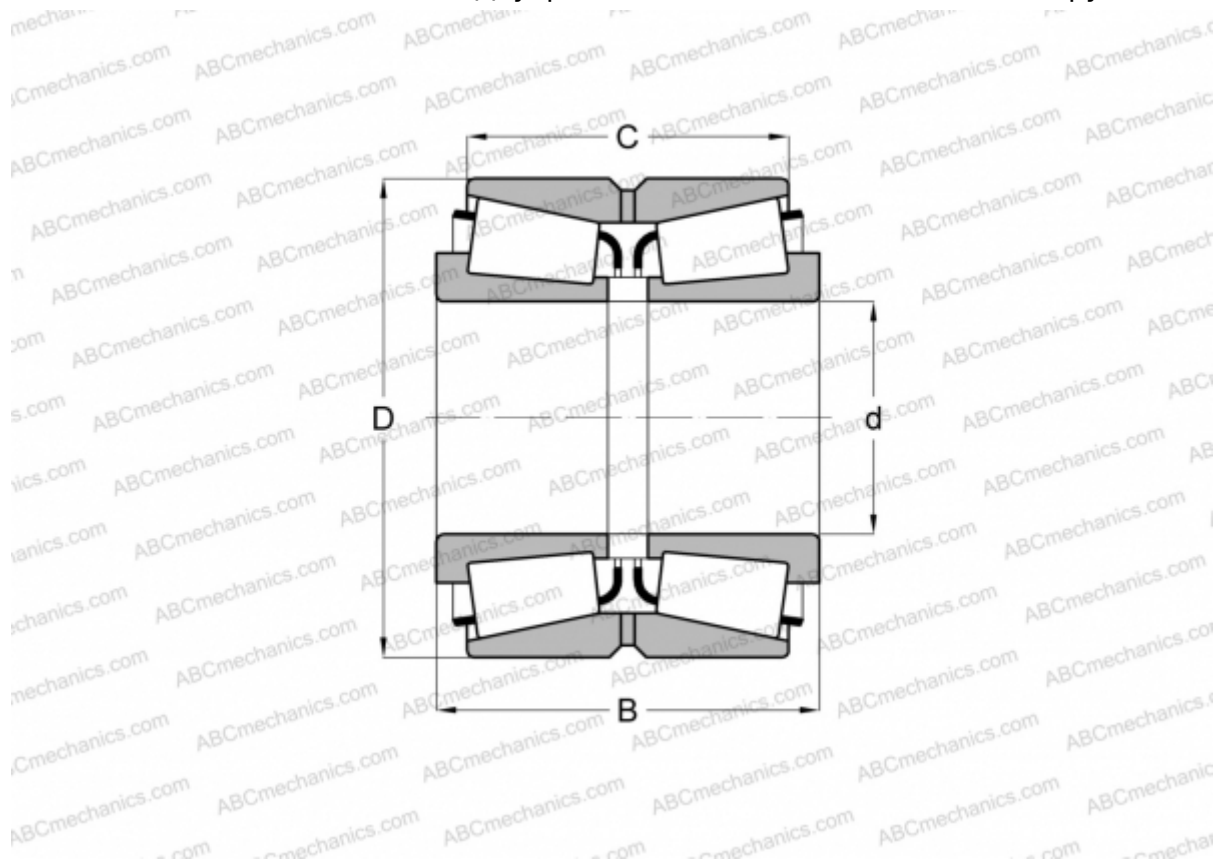

## 25581/25520D TIMKEN

Конические роликоподшипники

ТИП: Роликоподшипники, Конические, Двухрядные, Тип TDO, со сдвоенным наружным кольцом

#### РАЗМЕРЫ, ММ

d	44,450
D	82,931
B	57,150
C	47,625

**МАССА, КГ** 1,310

**ПРОИЗВОДИТЕЛЬ** [TIMKEN](#)