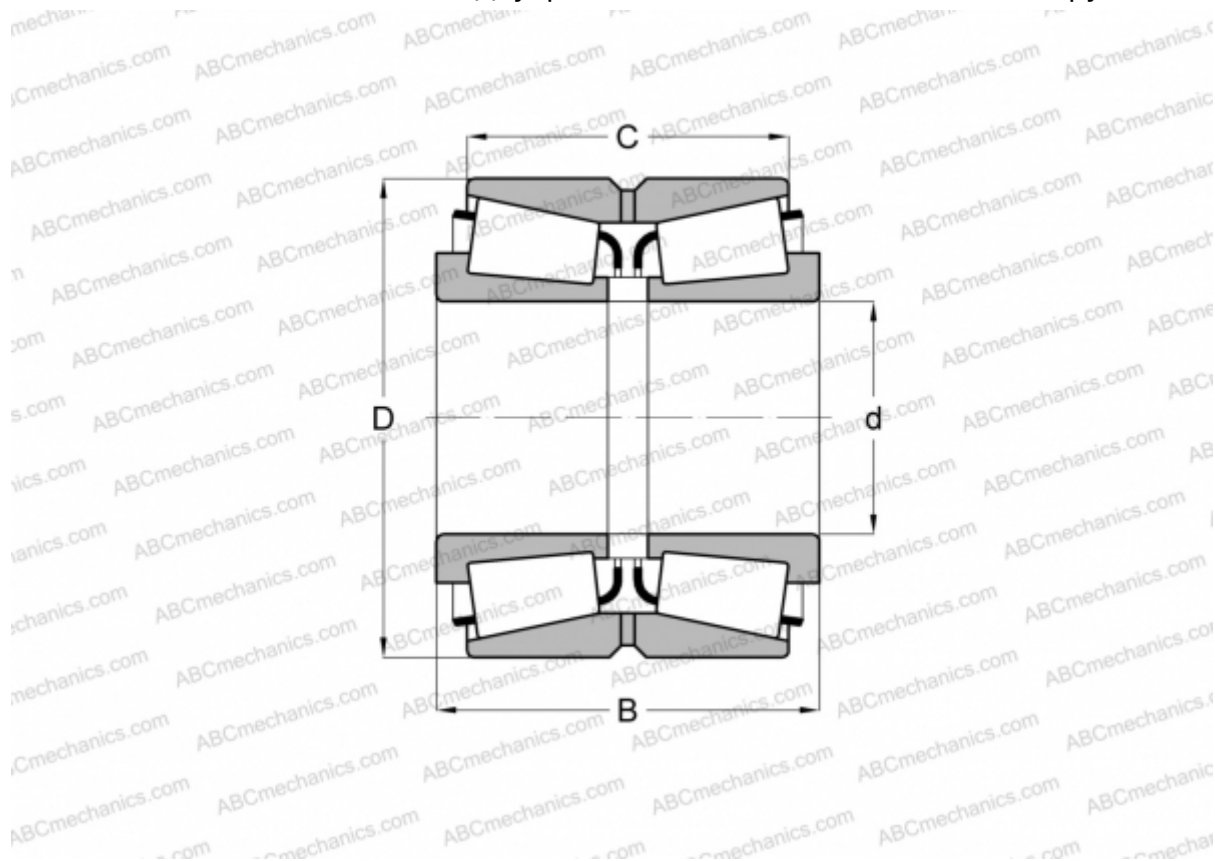

## 435/432D TIMKEN

Конические роликоподшипники

ТИП: Роликоподшипники, Конические, Двухрядные, Тип TDO, со сдвоенным наружным кольцом

#### РАЗМЕРЫ, ММ

d	44,450
D	95,250
B	61,915
C	50,800

**МАССА, КГ** 2,010

**ПРОИЗВОДИТЕЛЬ** [TIMKEN](http://www.timken.com)