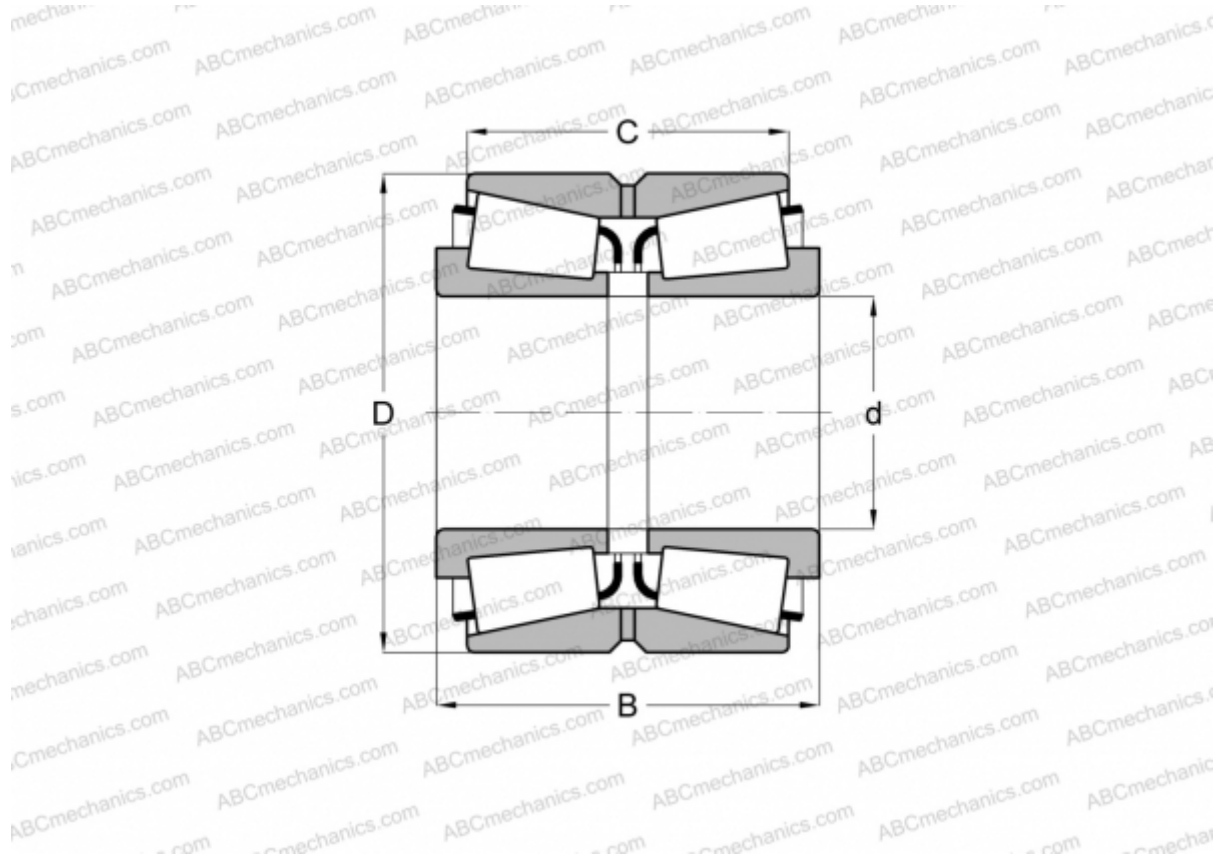

## 53178/53376D TIMKEN

Конические роликоподшипники

ТИП: Роликоподшипники, Конические, Двухрядные, Тип TDO, со сдвоенным наружным кольцом

#### РАЗМЕРЫ, ММ

d	44,450
D	95,250
B	65,090
C	44,450

**МАССА, КГ** 1,890

**ПРОИЗВОДИТЕЛЬ** [TIMKEN](#)