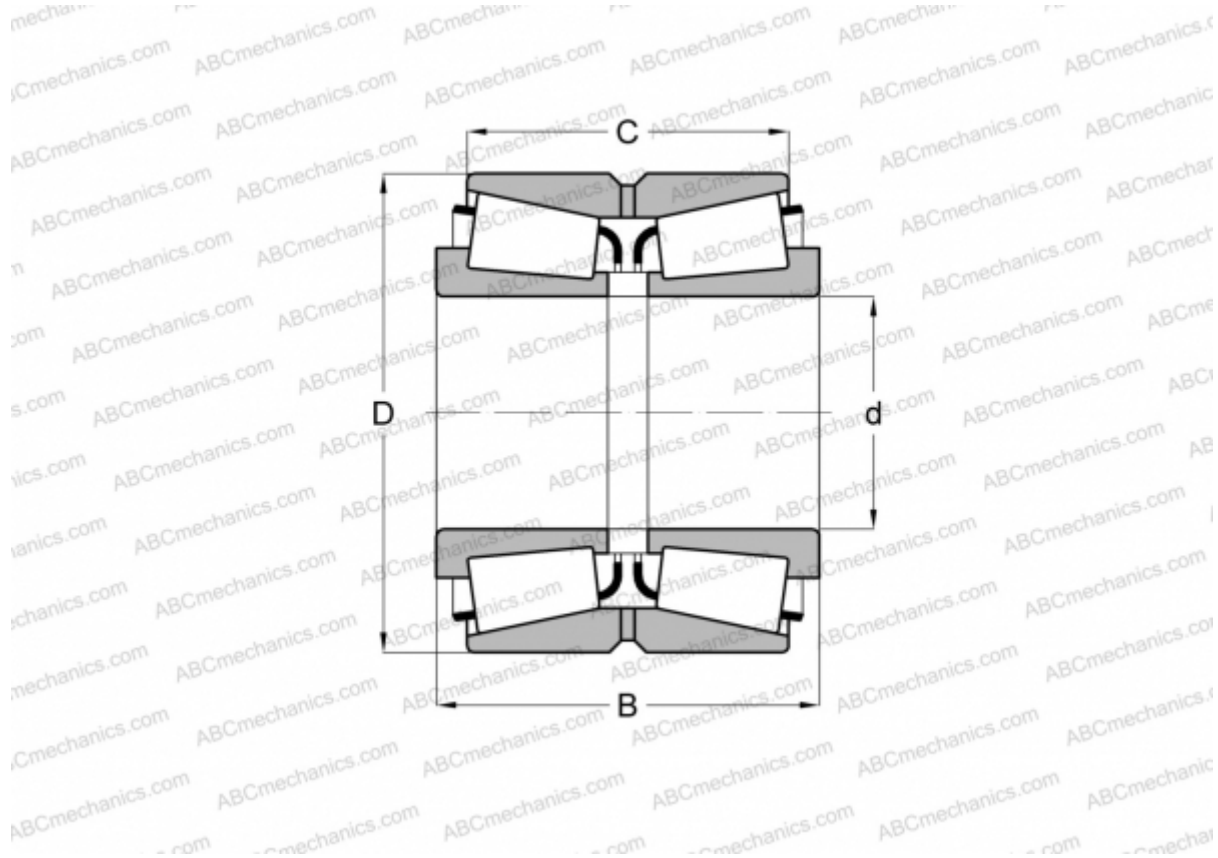

## 55175/55444D TIMKEN

Конические роликоподшипники

ТИП: Роликоподшипники, Конические, Двухрядные, Тип TDO, со сдвоенным наружным кольцом

#### РАЗМЕРЫ, ММ

d	44,450
D	112,712
B	65,088
C	46,038

**МАССА, КГ** 3,020

**ПРОИЗВОДИТЕЛЬ** [TIMKEN](#)