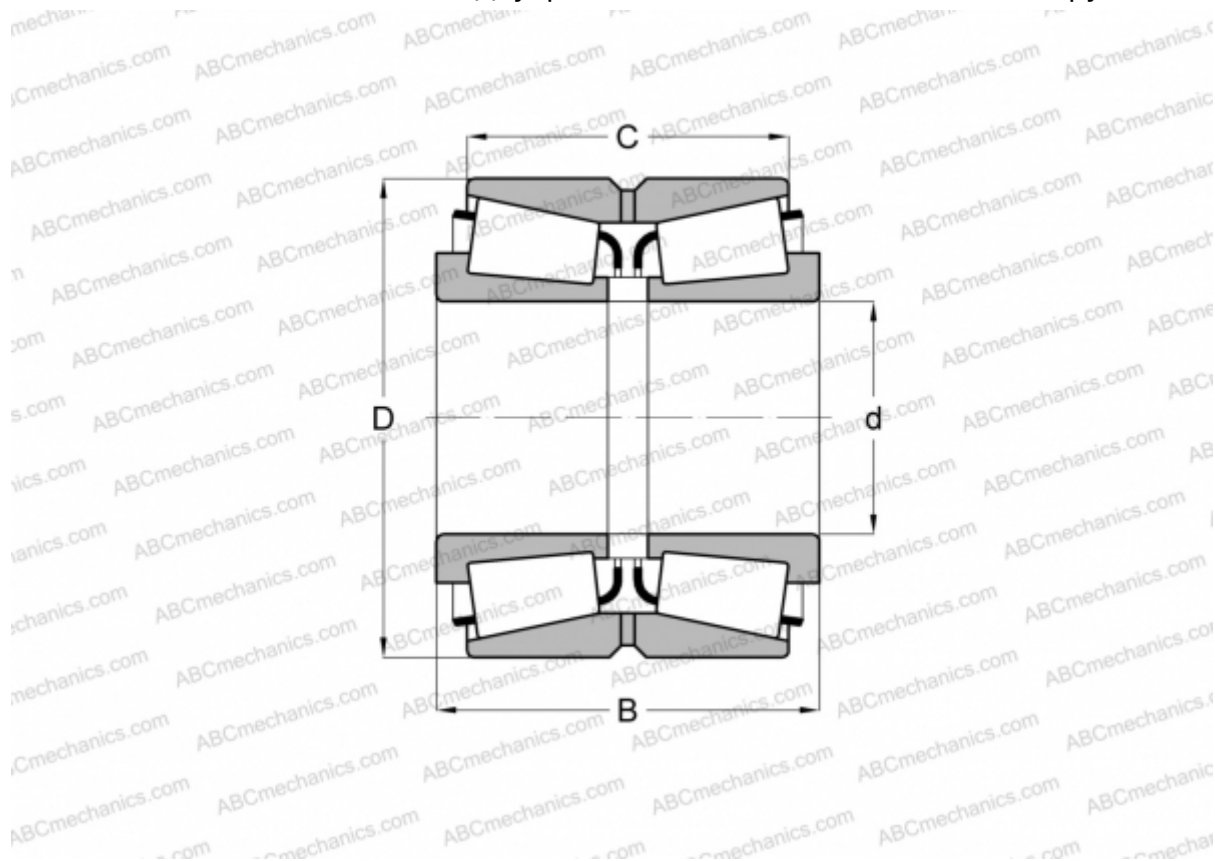

## 3776/3729D TIMKEN

Конические роликоподшипники

ТИП: Роликоподшипники, Конические, Двухрядные, Тип TDO, со сдвоенным наружным кольцом

#### РАЗМЕРЫ, ММ

d	44,983
D	93,264
B	65,088
C	52,388

**МАССА, КГ** 2,040

**ПРОИЗВОДИТЕЛЬ** [TIMKEN](http://www.timken.com)