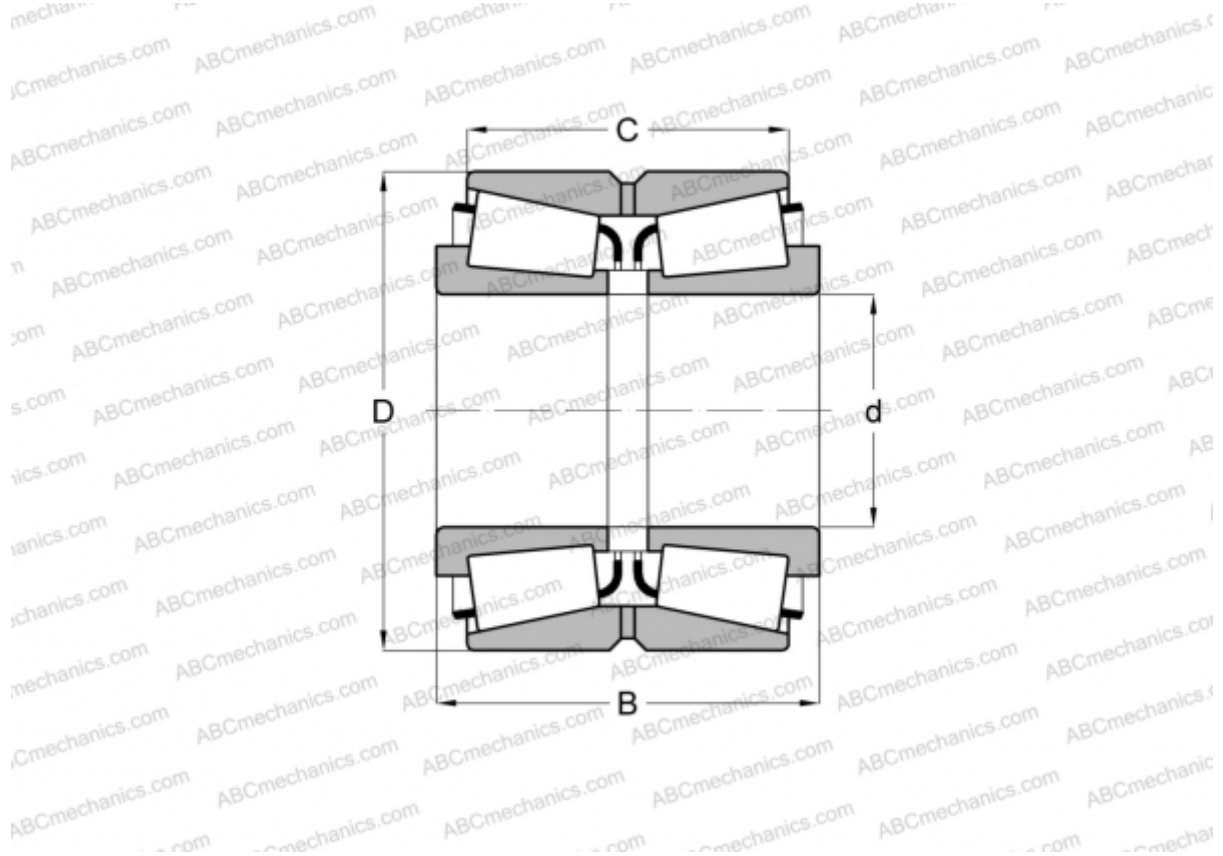

## X32209/32209AD TIMKEN

Конические роликоподшипники

ТИП: Роликоподшипники, Конические, Двухрядные, Тип TDO, со сдвоенным наружным кольцом

#### РАЗМЕРЫ, ММ

d	45,000
D	85,000
B	50,750
C	40,000

**МАССА, КГ** 0,800

**ПРОИЗВОДИТЕЛЬ** [TIMKEN](#)