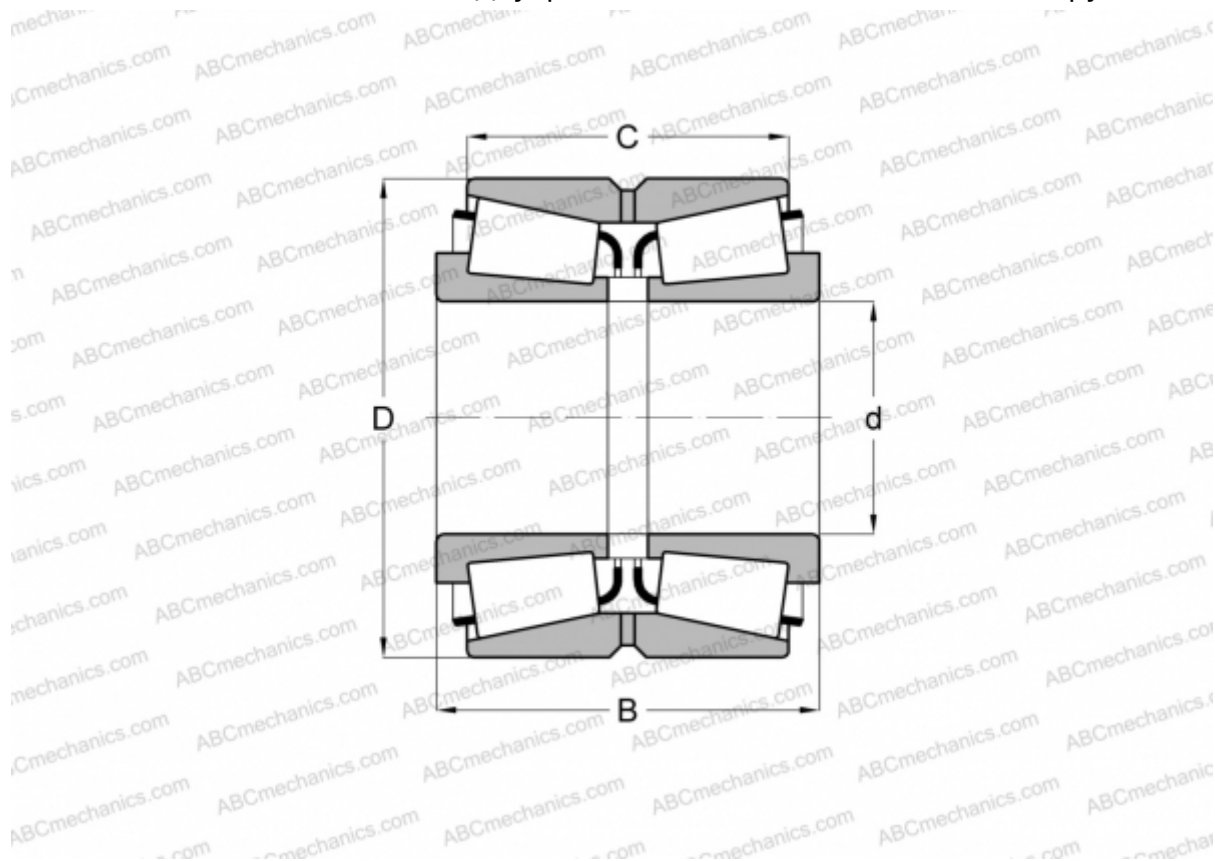

## 365/363D TIMKEN

Конические роликоподшипники

ТИП: Роликоподшипники, Конические, Двухрядные, Тип TDO, со сдвоенным наружным кольцом

#### РАЗМЕРЫ, ММ

d	50,000
D	90,000
B	50,010
C	42,070

**МАССА, КГ** 1,210

**ПРОИЗВОДИТЕЛЬ** [TIMKEN](http://www.timken.com)