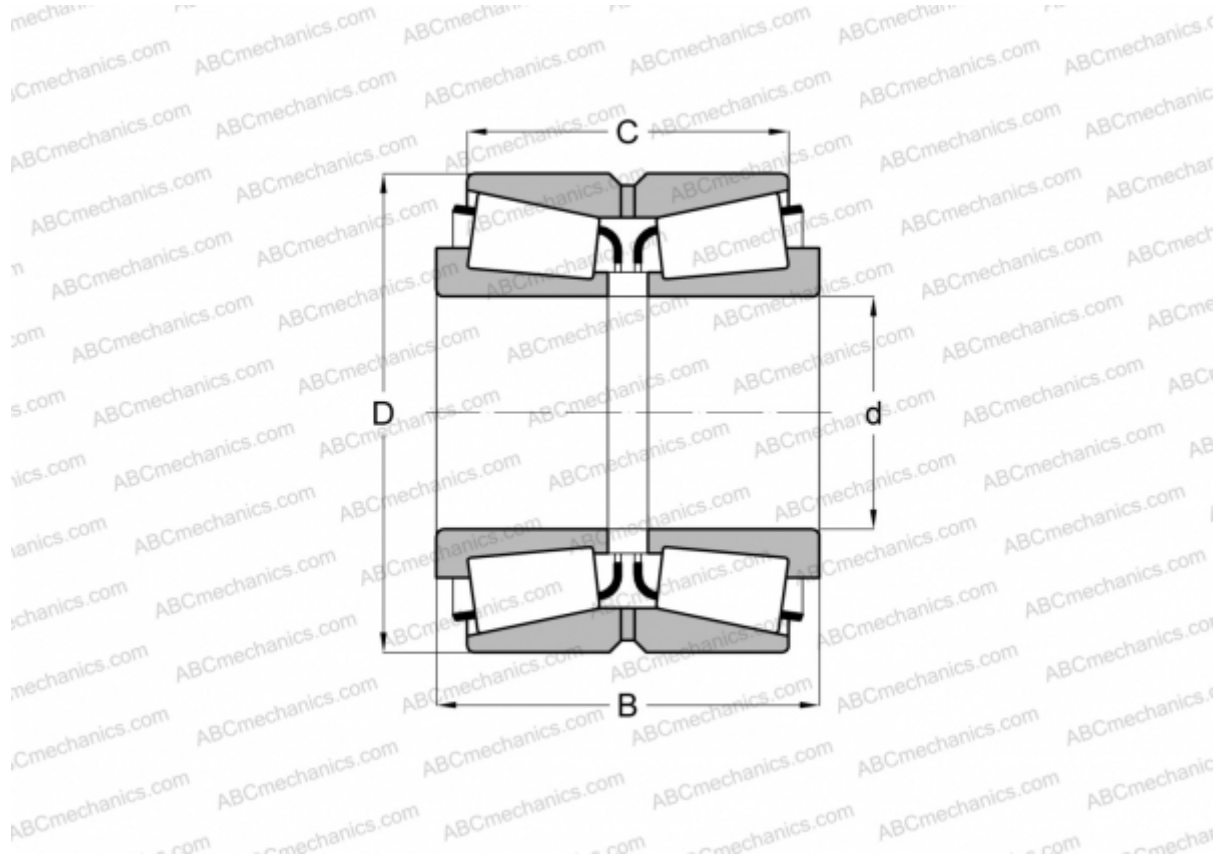

368A/362XD TIMKEN

Конические роликоподшипники

ТИП: Роликоподшипники, Конические, Двухрядные, Тип TDO, со сдвоенным наружным кольцом

Технические характеристики

РАЗМЕРЫ, ММ

d	50,800
D	89,985
B	50,400
C	49,950