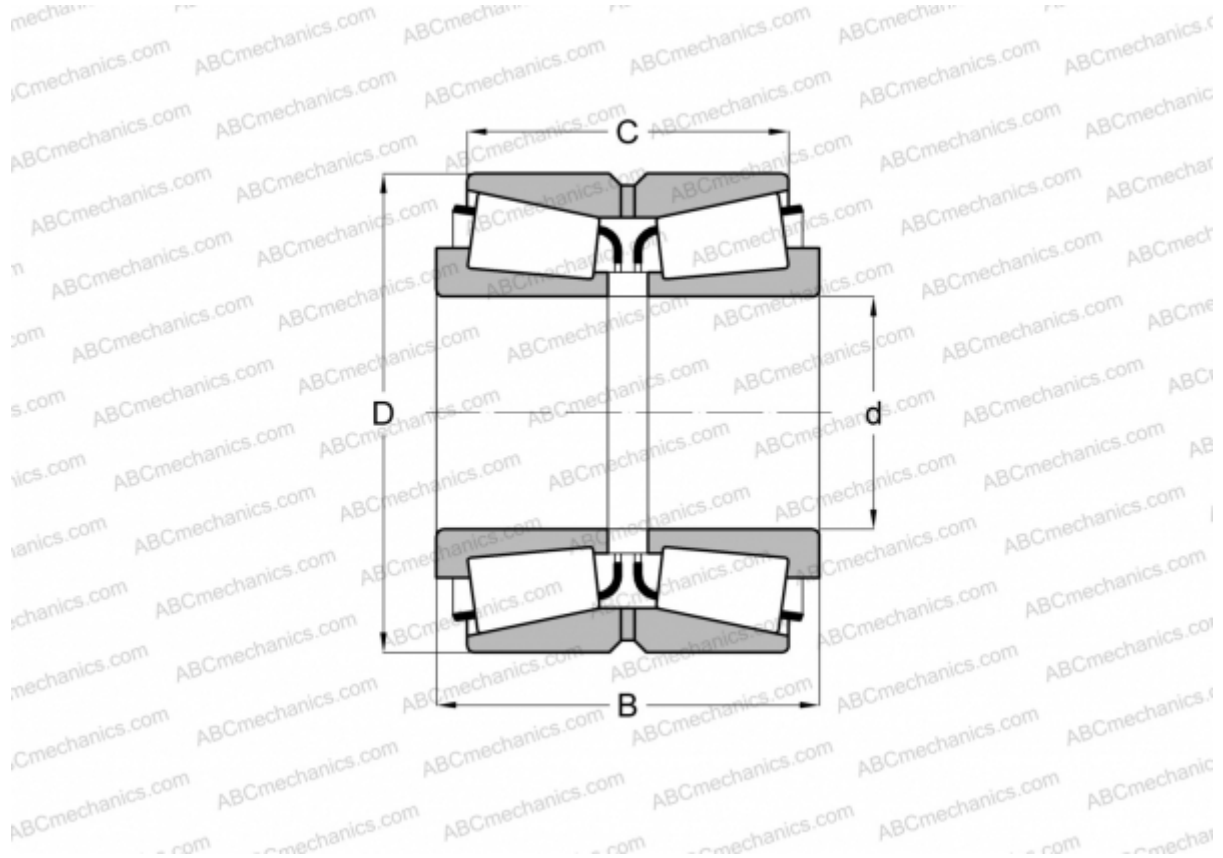

## 55200C/55433D TIMKEN

Конические роликоподшипники

ТИП: Роликоподшипники, Конические, Двухрядные, Тип TDO, со сдвоенным наружным кольцом

#### РАЗМЕРЫ, ММ

d	50,800
D	109,982
B	63,500
C	42,865

**МАССА, КГ** 2,860

**ПРОИЗВОДИТЕЛЬ** [TIMKEN](http://www.timken.com)