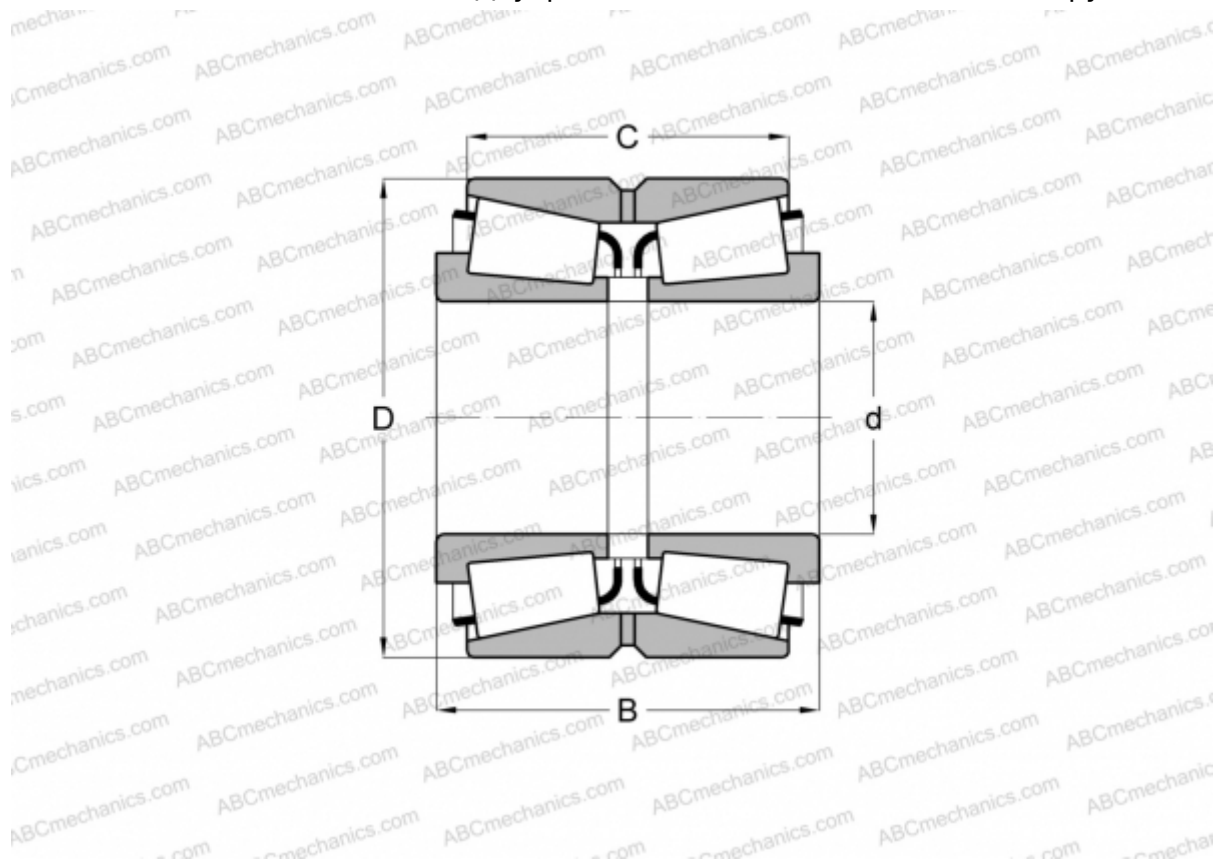

## 398/394D TIMKEN

Конические роликоподшипники

ТИП: Роликоподшипники, Конические, Двухрядные, Тип TDO, со сдвоенным наружным кольцом

#### РАЗМЕРЫ, ММ

d	50,800
D	110,000
B	52,388
C	46,038

**МАССА, КГ** 2,280

**ПРОИЗВОДИТЕЛЬ** [TIMKEN](http://www.timken.com)