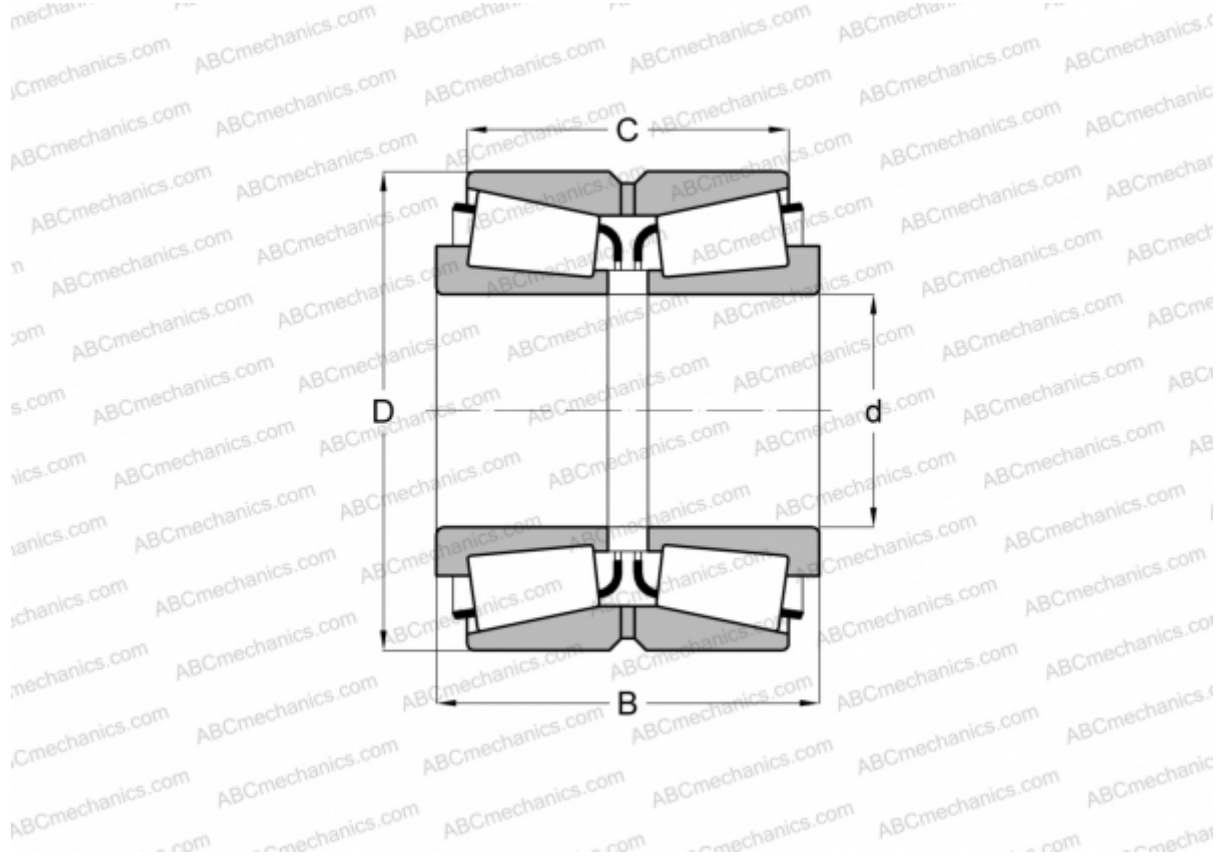

## 539/533D TIMKEN

Конические роликоподшипники

ТИП: Роликоподшипники, Конические, Двухрядные, Тип TDO, со сдвоенным наружным кольцом

#### РАЗМЕРЫ, ММ

d	53,975
D	111,125
B	79,375
C	63,500

**МАССА, КГ** 3,330

**ПРОИЗВОДИТЕЛЬ** [TIMKEN](http://www.timken.com)