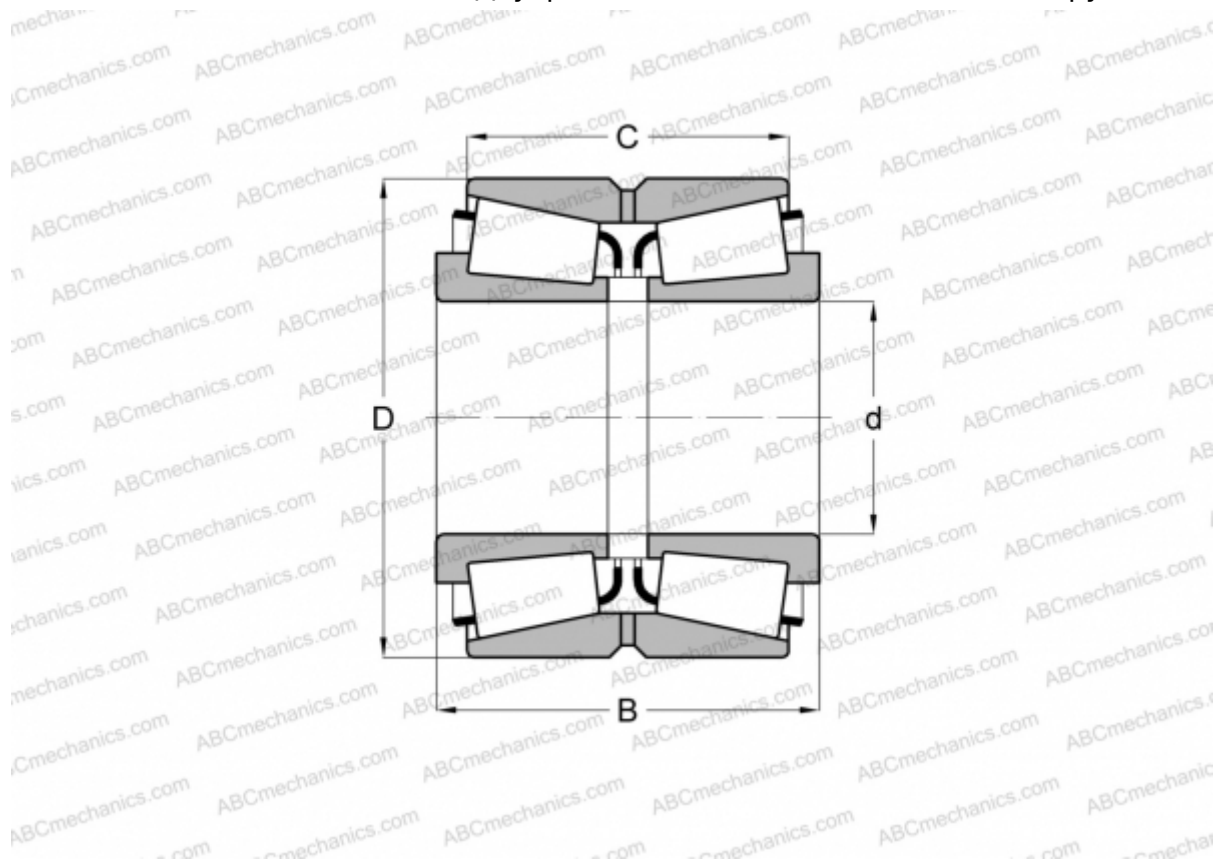

## 78215C/78549D TIMKEN

Конические роликоподшипники

ТИП: Роликоподшипники, Конические, Двухрядные, Тип TDO, со сдвоенным наружным кольцом

#### РАЗМЕРЫ, ММ

d	53,975
D	139,700
B	77,788
C	51,803

**МАССА, КГ** 5,810

**ПРОИЗВОДИТЕЛЬ** [TIMKEN](#)