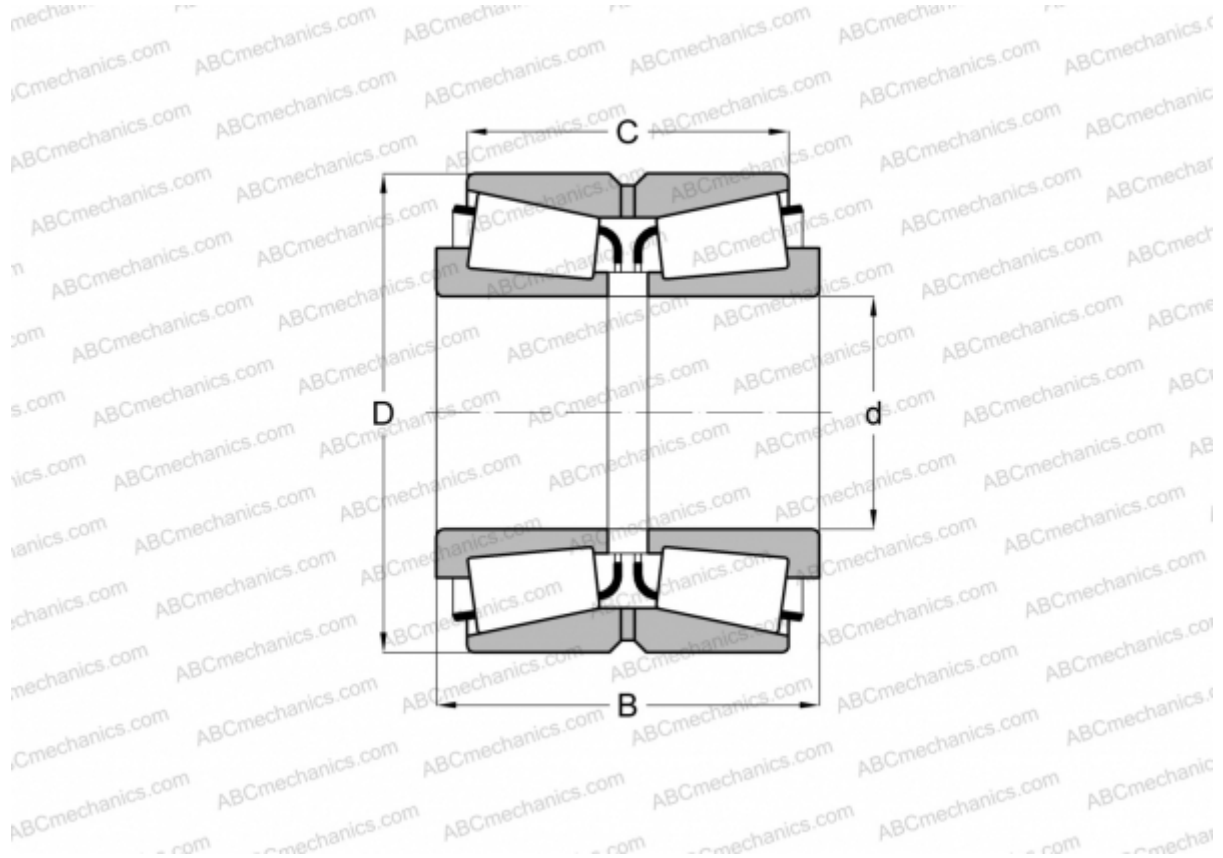

## 385/384ED TIMKEN

Конические роликоподшипники

ТИП: Роликоподшипники, Конические, Двухрядные, Тип TDO, со сдвоенным наружным кольцом

#### РАЗМЕРЫ, ММ

d	55,000
D	100,000
B	49,200
C	39,675

**МАССА, КГ** 1,480

**ПРОИЗВОДИТЕЛЬ** [TIMKEN](https://www.timken.com)