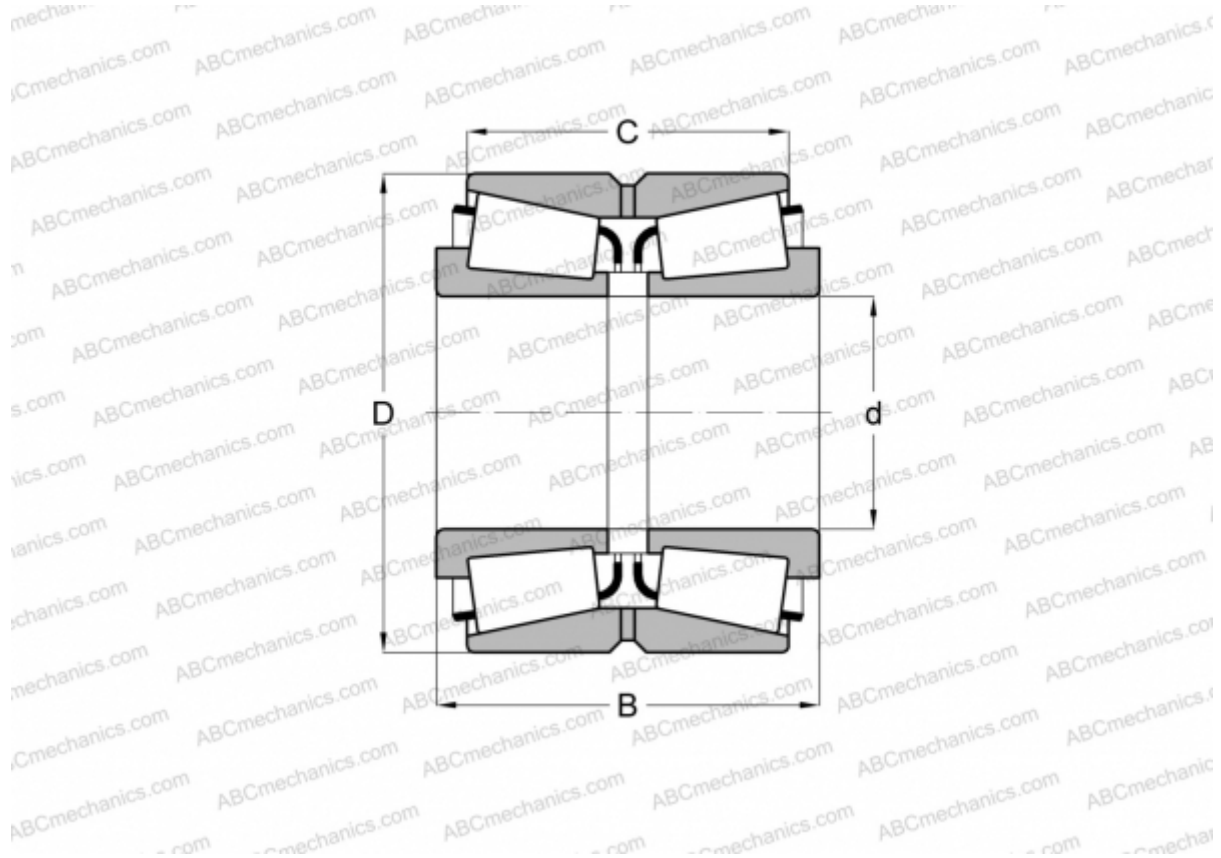

## 641/632D TIMKEN

Конические роликоподшипники

ТИП: Роликоподшипники, Конические, Двухрядные, Тип TDO, со сдвоенным наружным кольцом

#### РАЗМЕРЫ, ММ

|   |         |
|---|---------|
| d | 66,675  |
| D | 136,525 |
| B | 95,250  |
| C | 76,200  |

**МАССА, КГ** 6,060

**ПРОИЗВОДИТЕЛЬ** [TIMKEN](http://www.timken.com)