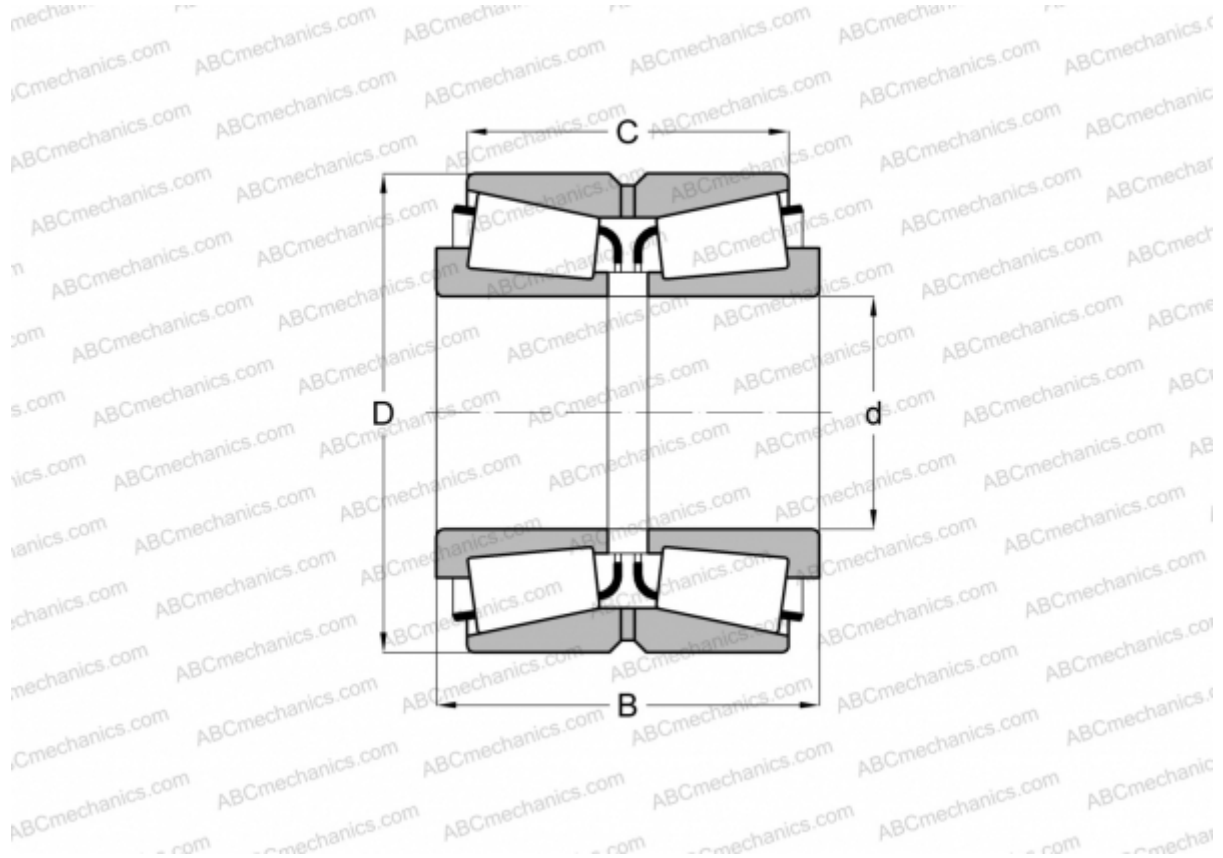

## 9278/9220D TIMKEN

Конические роликоподшипники

ТИП: Роликоподшипники, Конические, Двухрядные, Тип TDO, со сдвоенным наружным кольцом

#### РАЗМЕРЫ, ММ

d	68,262
D	161,925
B	105,562
C	70,637

**МАССА, КГ** 9,420

**ПРОИЗВОДИТЕЛЬ** [TIMKEN](#)