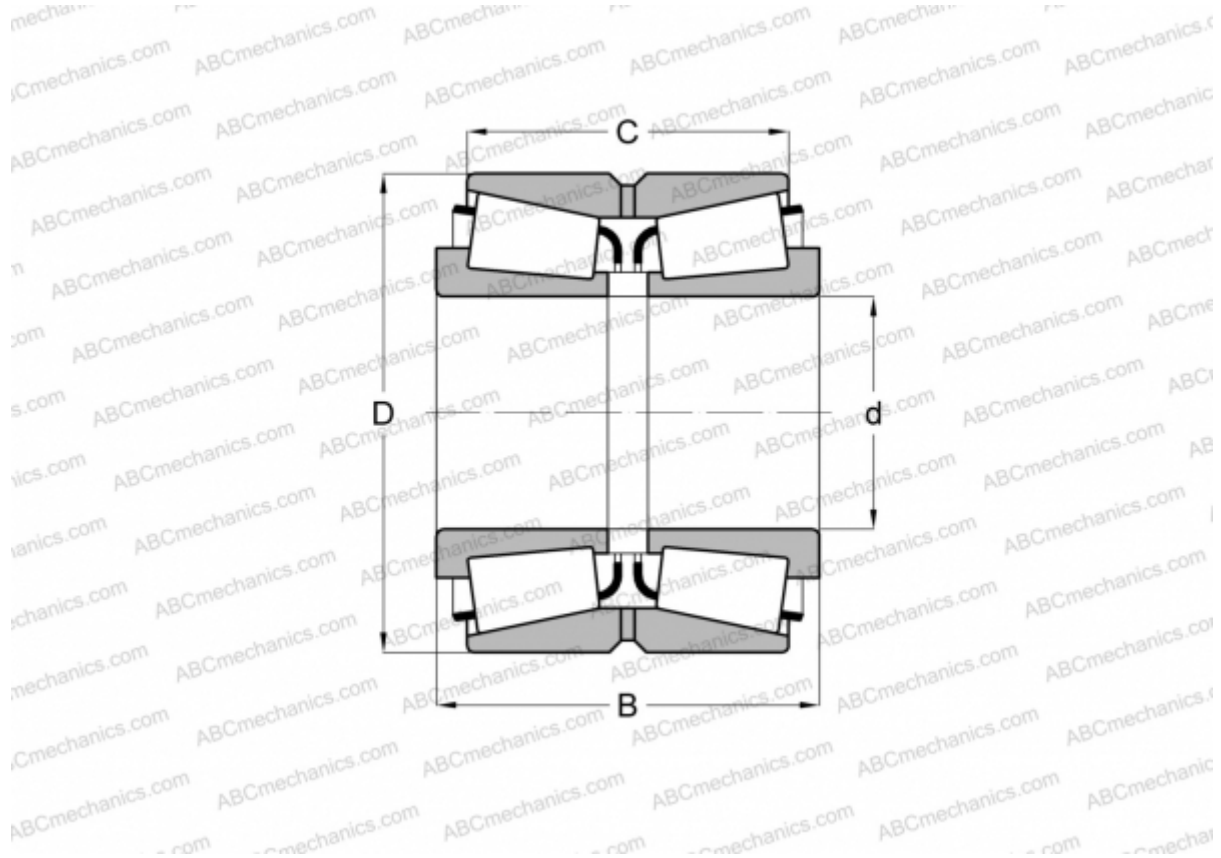

## 567A/563D TIMKEN

Конические роликоподшипники

ТИП: Роликоподшипники, Конические, Двухрядные, Тип TDO, со сдвоенным наружным кольцом

#### РАЗМЕРЫ, ММ

d	71,437
D	127,000
B	80,962
C	65,088

**МАССА, КГ** 4,020

**ПРОИЗВОДИТЕЛЬ** [TIMKEN](http://www.timken.com)