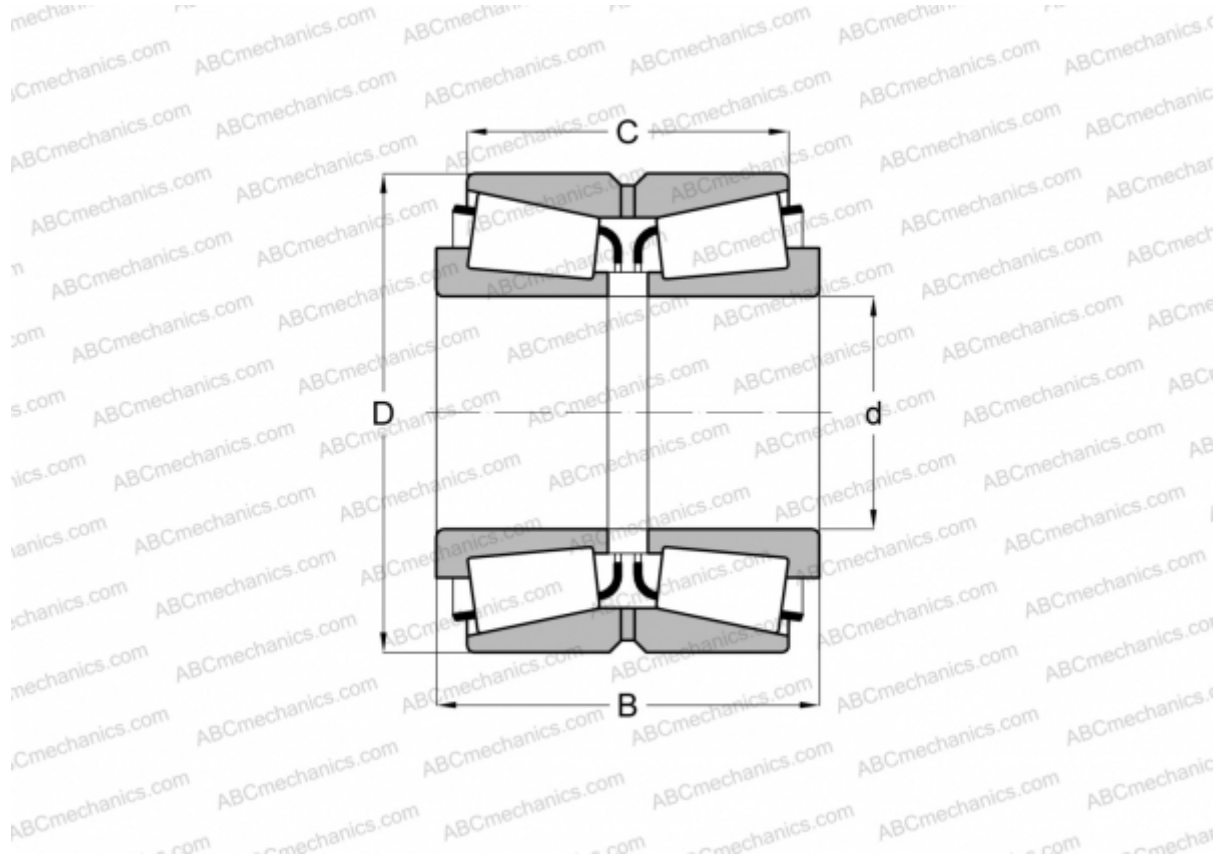

## EE192148/192201CD TIMKEN

Конические роликоподшипники

ТИП: Роликоподшипники, Конические, Двухрядные, Тип TDO, со сдвоенным наружным кольцом

#### РАЗМЕРЫ, ММ

d	377,825
D	508,000
B	139,700
C	88,900

**МАССА, КГ** 67,310

**ПРОИЗВОДИТЕЛЬ** [TIMKEN](#)