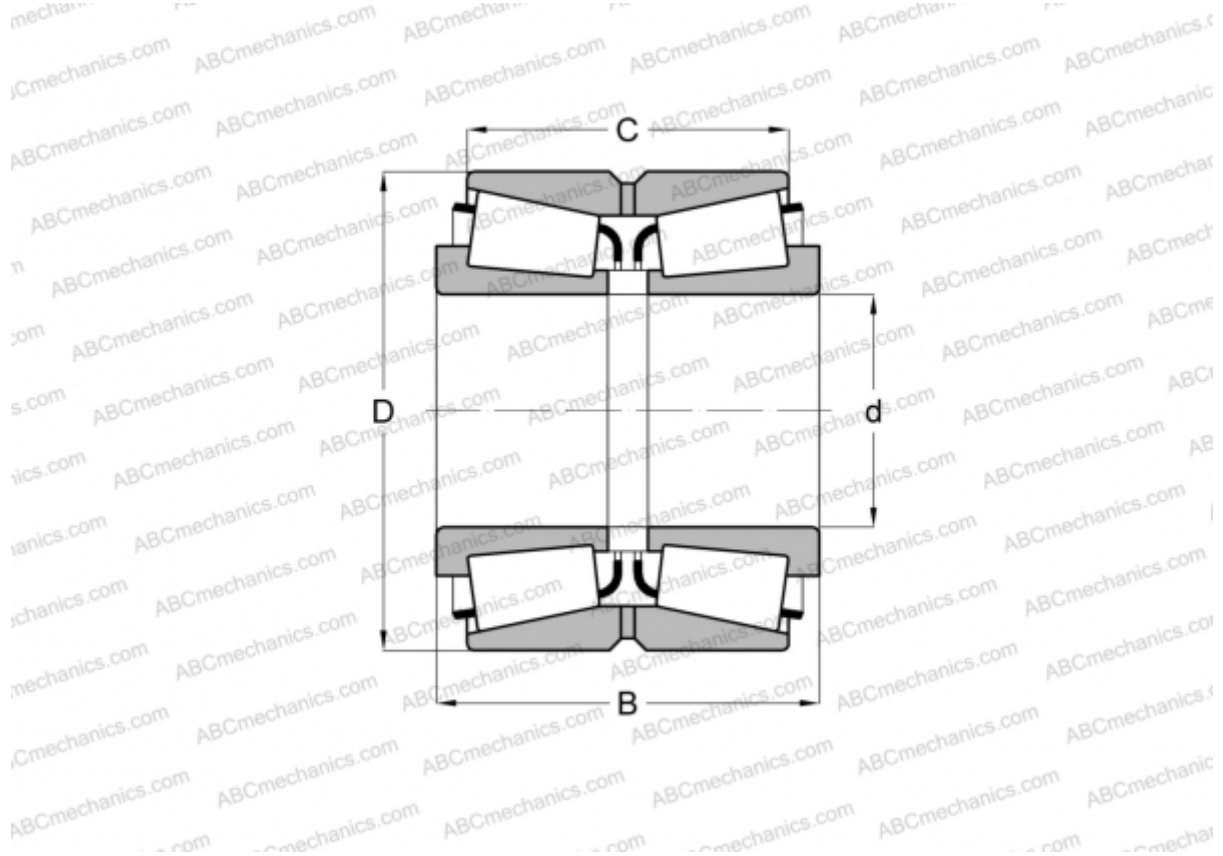

## LM272249/LM272210D TIMKEN

Конические роликоподшипники

ТИП: Роликоподшипники, Конические, Двухрядные, Тип TDO, со сдвоенным наружным кольцом

#### РАЗМЕРЫ, ММ

d	482,600
D	615,950
B	184,150
C	146,050

**МАССА, КГ** 122,390

**ПРОИЗВОДИТЕЛЬ** [TIMKEN](https://www.timken.com)