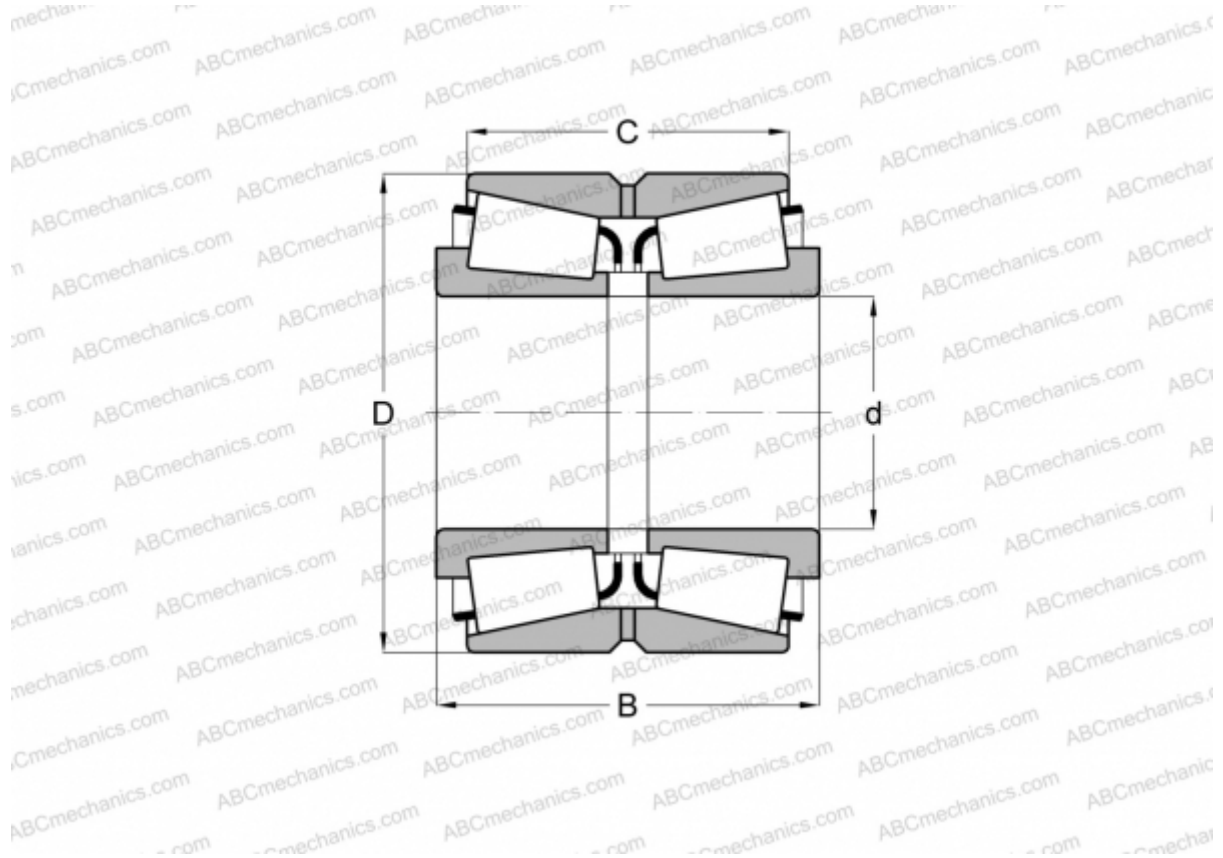

## LM377448/LM377410CD TIMKEN

Конические роликоподшипники

ТИП: Роликоподшипники, Конические, Двухрядные, Тип TDO, со сдвоенным наружным кольцом

#### РАЗМЕРЫ, ММ

d	558,800
D	736,600
B	225,425
C	177,800

**МАССА, КГ** 246,150

**ПРОИЗВОДИТЕЛЬ** [TIMKEN](http://www.timken.com)