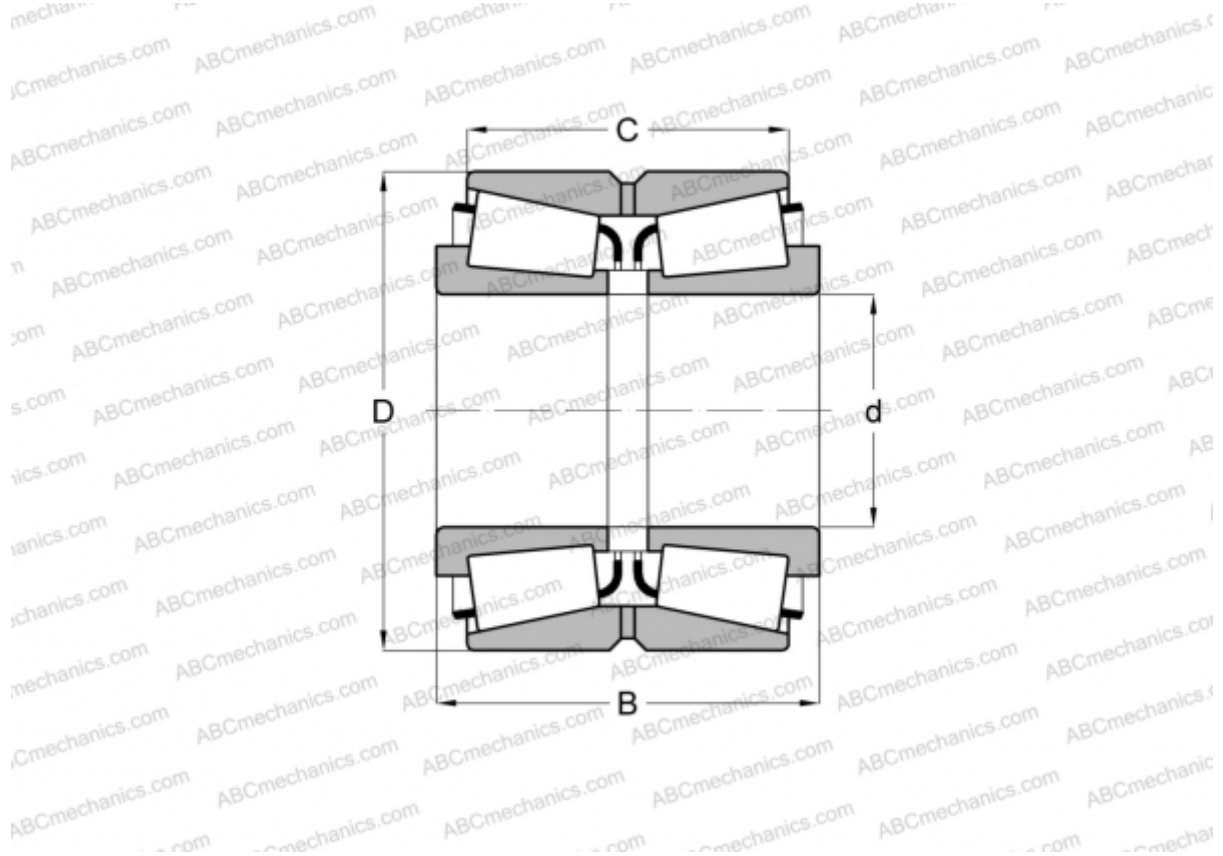

## EE752295/752381D TIMKEN

Конические роликоподшипники

ТИП: Роликоподшипники, Конические, Двухрядные, Тип TDO, со сдвоенным наружным кольцом

#### РАЗМЕРЫ, ММ

d	749,300
D	965,200
B	187,325
C	133,350

**МАССА, КГ** 304,730

**ПРОИЗВОДИТЕЛЬ** [TIMKEN](#)