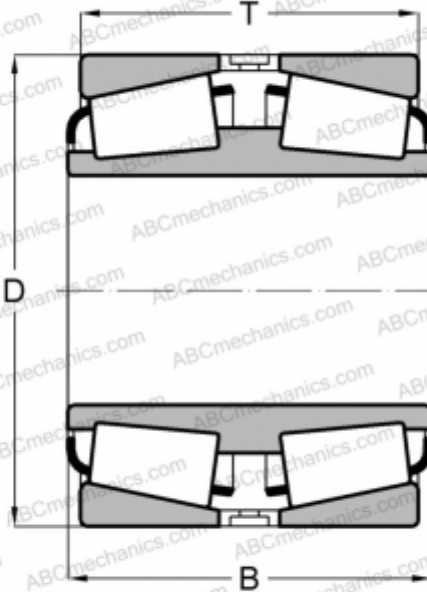

375D/372A ТИМКЕН

Конические роликоподшипники

ТИП: Роликоподшипники, Конические, Двухрядные, Тип TDI, со сдвоенным внутренним кольцом

Технические характеристики

РАЗМЕРЫ, ММ

d	50,800
D	96,838
B	53,188
T	53,188

МАССА, КГ 1,610

ПРОИЗВОДИТЕЛЬ [TIMKEN](#)