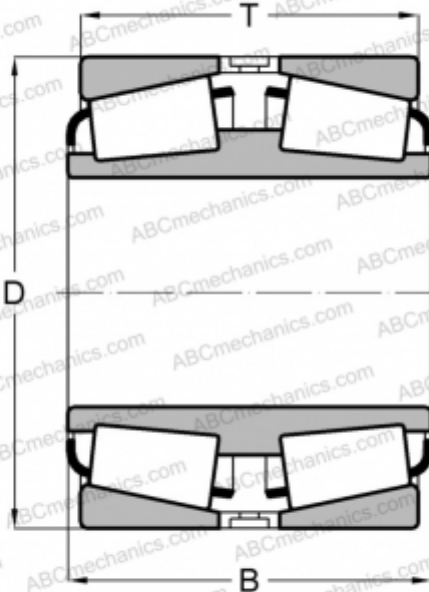

39585D/39520 TIMKEN

Конические роликоподшипники

ТИП: Роликоподшипники, Конические, Двухрядные, Тип TDI, со сдвоенным внутренним кольцом

Технические характеристики

РАЗМЕРЫ, ММ

d	63,500
D	112,712
B	60,325
T	60,325