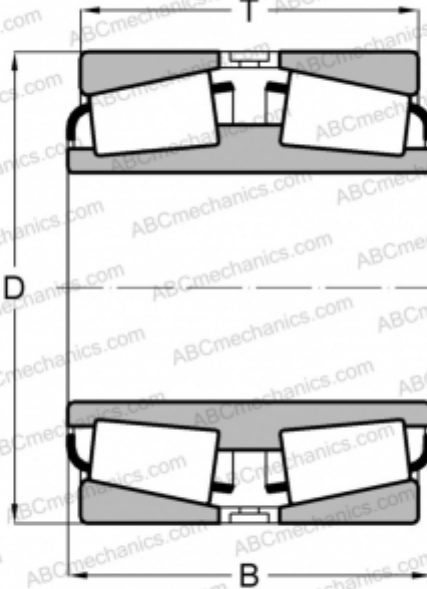

78251D/78537 TIMKEN

Конические роликоподшипники

ТИП: Роликоподшипники, Конические, Двухрядные, Тип TDI, со сдвоенным внутренним кольцом

Технические характеристики

РАЗМЕРЫ, ММ

d	63,500
D	136,525
B	65,989
T	66,091

МАССА, КГ 4,590

ПРОИЗВОДИТЕЛЬ [TIMKEN](#)