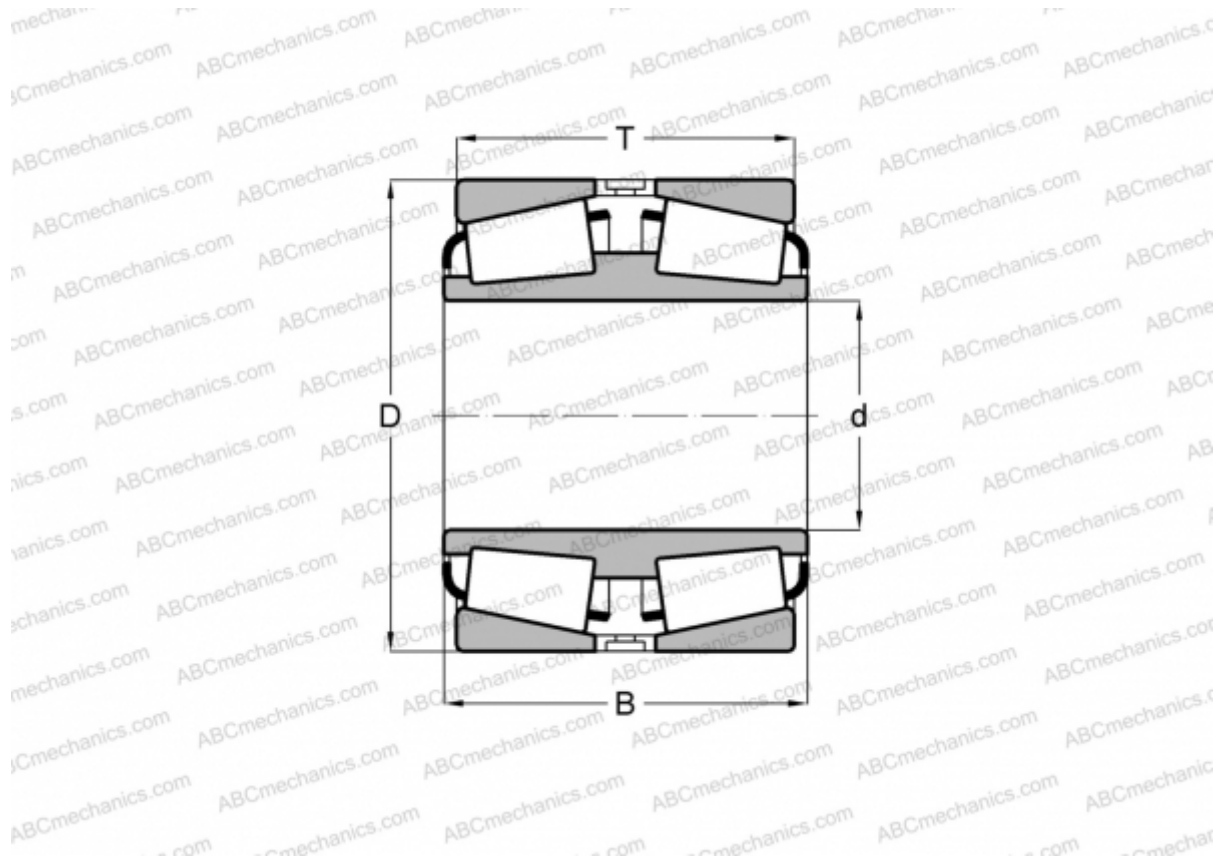

78251D/78551 TIMKEN

Конические роликоподшипники

ТИП: Роликоподшипники, Конические, Двухрядные, Тип TDI, со сдвоенным внутренним кольцом

Технические характеристики

РАЗМЕРЫ, ММ

d	63,500
D	140,030
B	65,989
T	66,090