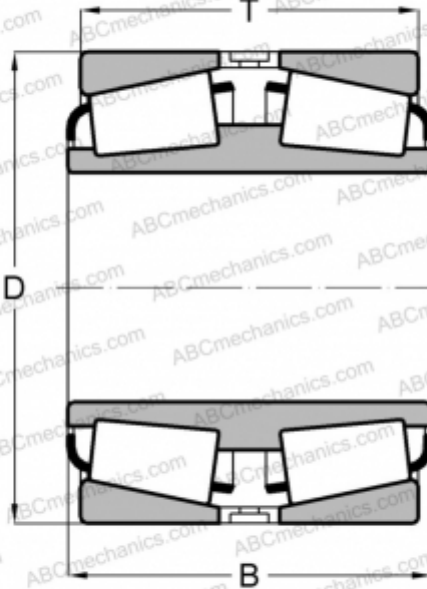

78255D/78537 TIMKEN

Конические роликоподшипники

ТИП: Роликоподшипники, Конические, Двухрядные, Тип TDI, со сдвоенным внутренним кольцом

Технические характеристики

РАЗМЕРЫ, ММ

d	64,987
D	136,525
B	65,989
T	66,091