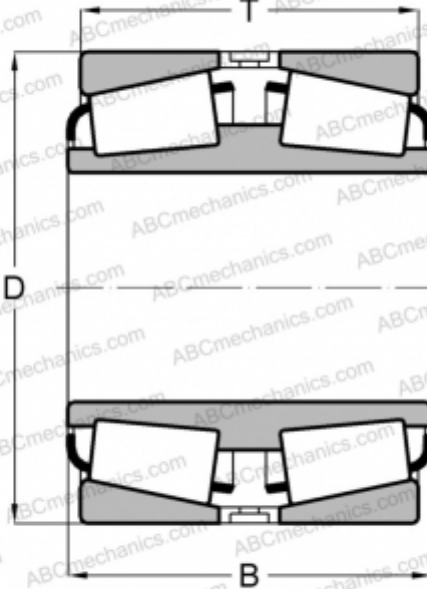

## 78255D/78551 TIMKEN

Конические роликоподшипники

ТИП: Роликоподшипники, Конические, Двухрядные, Тип TDI, со сдвоенным внутренним кольцом

### Технические характеристики

#### РАЗМЕРЫ, ММ

|   |         |
|---|---------|
| d | 64,987  |
| D | 140,030 |
| B | 65,989  |
| T | 66,091  |

**МАССА, КГ** 4,910

**ПРОИЗВОДИТЕЛЬ** [TIMKEN](#)