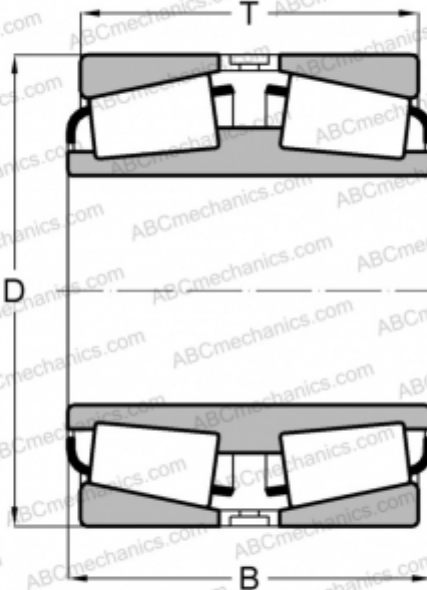

## 581D/572 TIMKEN

Конические роликоподшипники

ТИП: Роликоподшипники, Конические, Двухрядные, Тип TDI, со сдвоенным внутренним кольцом

### Технические характеристики

#### РАЗМЕРЫ, ММ

d	80,962
D	139,992
B	80,134
T	80,962

**МАССА, КГ** 5,310

**ПРОИЗВОДИТЕЛЬ** [TIMKEN](#)