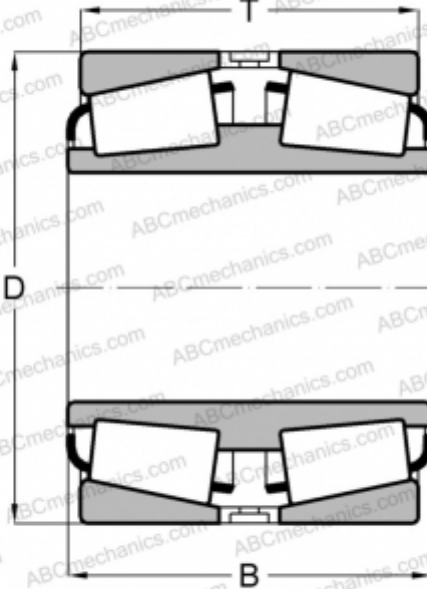

52400D/52618 TIMKEN

Конические роликоподшипники

ТИП: Роликоподшипники, Конические, Двухрядные, Тип TDI, со сдвоенным внутренним кольцом

Технические характеристики

РАЗМЕРЫ, ММ

d	101,600
D	157,162
B	79,375
T	80,167

МАССА, КГ 5,290

ПРОИЗВОДИТЕЛЬ [TIMKEN](#)