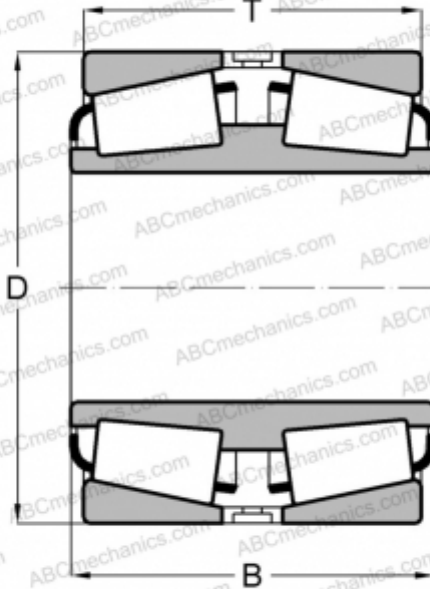

52400D/52638 TIMKEN

Конические роликоподшипники

ТИП: Роликоподшипники, Конические, Двухрядные, Тип TDI, со сдвоенным внутренним кольцом

Технические характеристики

РАЗМЕРЫ, ММ

d	101,600
D	161,925
B	79,375
T	86,518

МАССА, КГ 6,280

ПРОИЗВОДИТЕЛЬ [TIMKEN](#)