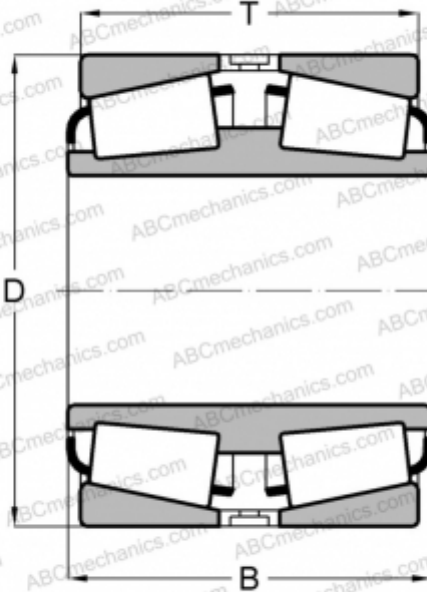

## 782D/772 TIMKEN

Конические роликоподшипники

ТИП: Роликоподшипники, Конические, Двухрядные, Тип TDI, со сдвоенным внутренним кольцом

### Технические характеристики

#### РАЗМЕРЫ, ММ

d	104,775
D	180,975
B	102,362
T	101,600

**МАССА, КГ** 10,680

**ПРОИЗВОДИТЕЛЬ** [TIMKEN](http://www.timken.com)