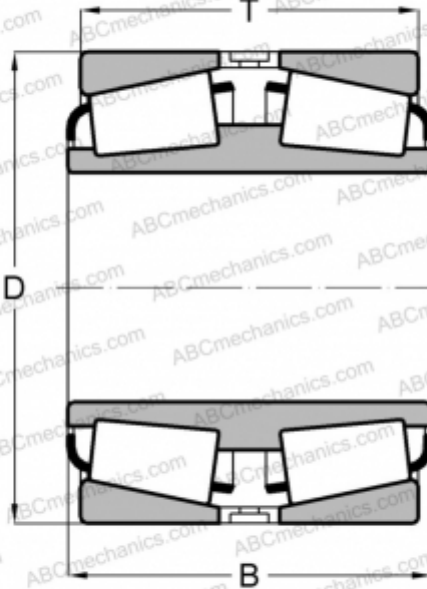

НН224346DD/НН224310 ТИМКЕН

Конические роликоподшипники

ТИП: Роликоподшипники, Конические, Двухрядные, Тип TDI, со сдвоенным внутренним кольцом

Технические характеристики

РАЗМЕРЫ, ММ

d	114,300
D	212,725
B	152,400
T	142,875

МАССА, КГ 22,010

ПРОИЗВОДИТЕЛЬ [TIMKEN](#)