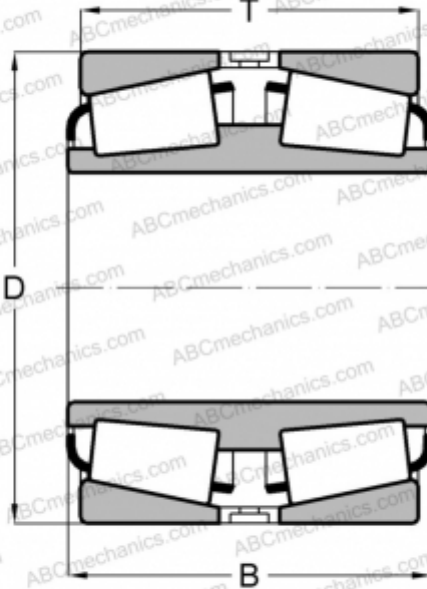

74510D/74850 TIMKEN

Конические роликоподшипники

ТИП: Роликоподшипники, Конические, Двухрядные, Тип TDI, со сдвоенным внутренним кольцом

Технические характеристики

РАЗМЕРЫ, ММ

d	130,005
D	215,900
B	123,825
T	123,825

МАССА, КГ 17,450

ПРОИЗВОДИТЕЛЬ [TIMKEN](#)