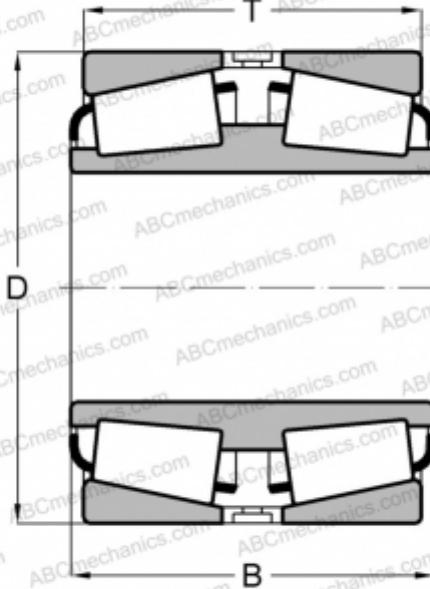

74512D/74850 TIMKEN

Конические роликоподшипники

ТИП: Роликоподшипники, Конические, Двухрядные, Тип TDI, со сдвоенным внутренним кольцом

Технические характеристики

РАЗМЕРЫ, ММ

d	130,175
D	215,900
B	101,600
T	101,600

МАССА, КГ 14,970

ПРОИЗВОДИТЕЛЬ [TIMKEN](#)