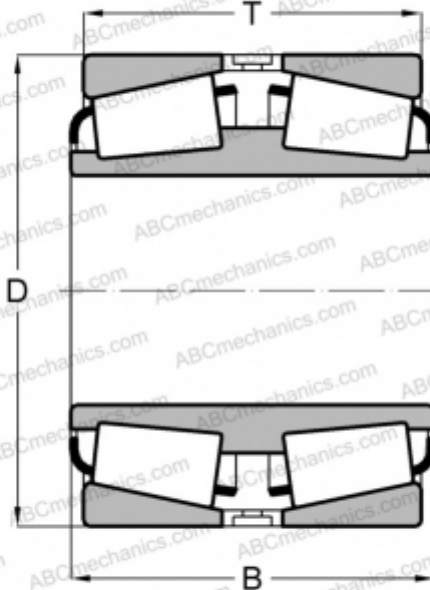

## 48680D/48620 TIMKEN

Конические роликоподшипники

ТИП: Роликоподшипники, Конические, Двухрядные, Тип TDI, со сдвоенным внутренним кольцом

### Технические характеристики

#### РАЗМЕРЫ, ММ

d	139,700
D	200,025
B	75,408
T	77,788

**МАССА, КГ** 8,130

**ПРОИЗВОДИТЕЛЬ** [TIMKEN](#)