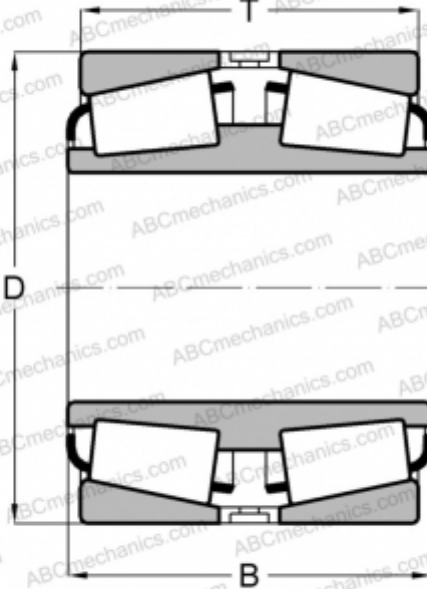

82587D/82931 TIMKEN

Конические роликоподшипники

ТИП: Роликоподшипники, Конические, Двухрядные, Тип TDI, со сдвоенным внутренним кольцом

Технические характеристики

РАЗМЕРЫ, ММ

d	149,225
D	236,538
B	105,346
T	106,362

МАССА, КГ 17,470

ПРОИЗВОДИТЕЛЬ [TIMKEN](#)