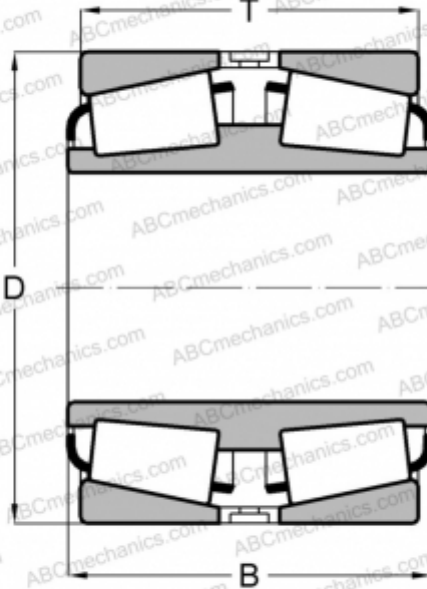

## 81601D/81962 TIMKEN

Конические роликоподшипники

ТИП: Роликоподшипники, Конические, Двухрядные, Тип TDI, со сдвоенным внутренним кольцом

### Технические характеристики

#### РАЗМЕРЫ, ММ

d	152,400
D	244,475
B	92,075
T	87,312

**МАССА, КГ** 14,960

**ПРОИЗВОДИТЕЛЬ** [TIMKEN](#)