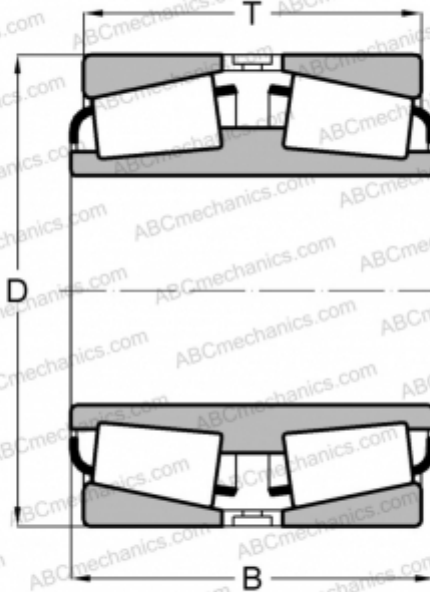

## EE280700D/281200 TIMKEN

Конические роликоподшипники

ТИП: Роликоподшипники, Конические, Двухрядные, Тип TDI, со сдвоенным внутренним кольцом

### Технические характеристики

#### РАЗМЕРЫ, ММ

d	177,800
D	304,800
B	114,300
T	109,438

**МАССА, КГ** 31,900

**ПРОИЗВОДИТЕЛЬ** [TIMKEN](#)