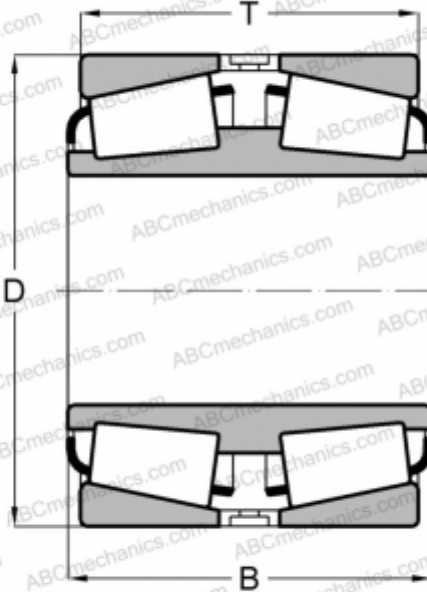

## 93788D/93125 TIMKEN

Конические роликоподшипники

ТИП: Роликоподшипники, Конические, Двухрядные, Тип TDI, со сдвоенным внутренним кольцом

### Технические характеристики

#### РАЗМЕРЫ, ММ

d	199,975
D	317,500
B	133,350
T	133,350

**МАССА, КГ** 40,080

**ПРОИЗВОДИТЕЛЬ** [TIMKEN](#)