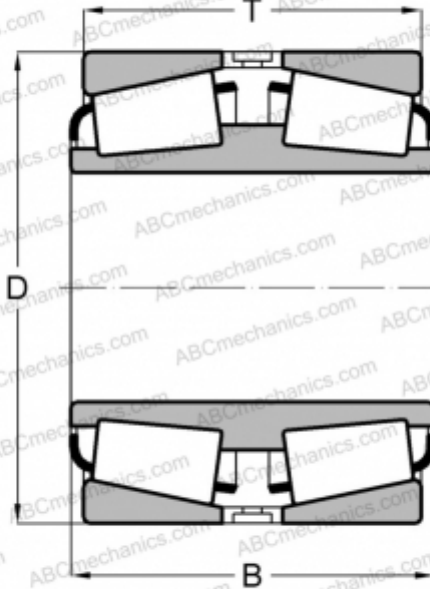

## 96851D/96140 TIMKEN

Конические роликоподшипники

ТИП: Роликоподшипники, Конические, Двухрядные, Тип TDI, со сдвоенным внутренним кольцом

#### РАЗМЕРЫ, ММ

d	215,900
D	355,600
B	130,175
T	127,000

**МАССА, КГ** 51,050

**ПРОИЗВОДИТЕЛЬ** [TIMKEN](#)