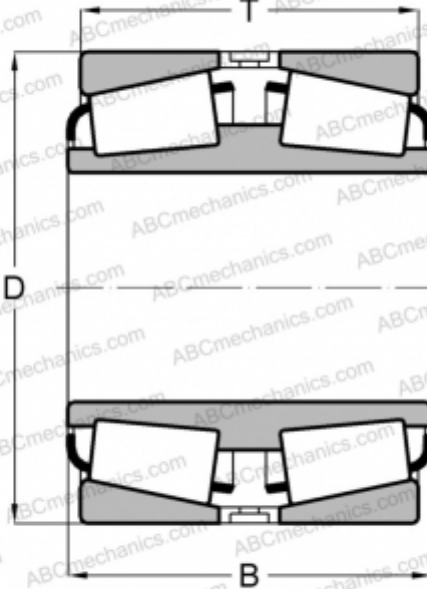

8576D/8520 TIMKEN

Конические роликоподшипники

ТИП: Роликоподшипники, Конические, Двухрядные, Тип TDI, со сдвоенным внутренним кольцом

Технические характеристики

РАЗМЕРЫ, ММ

d	234,950
D	327,025
B	93,662
T	93,662

МАССА, КГ 24,860

ПРОИЗВОДИТЕЛЬ [TIMKEN](#)