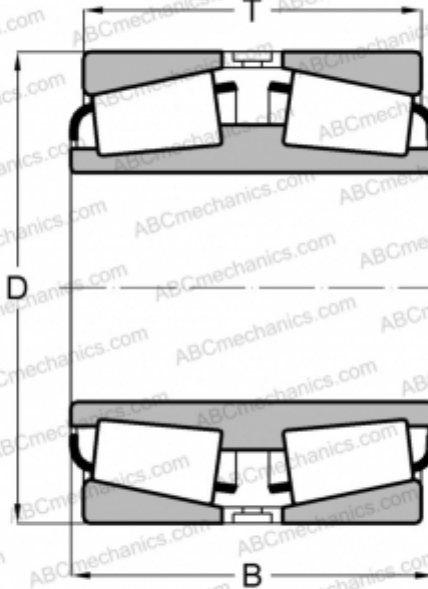

EE127094D/127138 TIMKEN

Конические роликоподшипники

ТИП: Роликоподшипники, Конические, Двухрядные, Тип TDI, со сдвоенным внутренним кольцом

Технические характеристики

РАЗМЕРЫ, ММ

d	241,225
D	355,498
B	107,950
T	107,950

МАССА, КГ 36,780

ПРОИЗВОДИТЕЛЬ [TIMKEN](#)