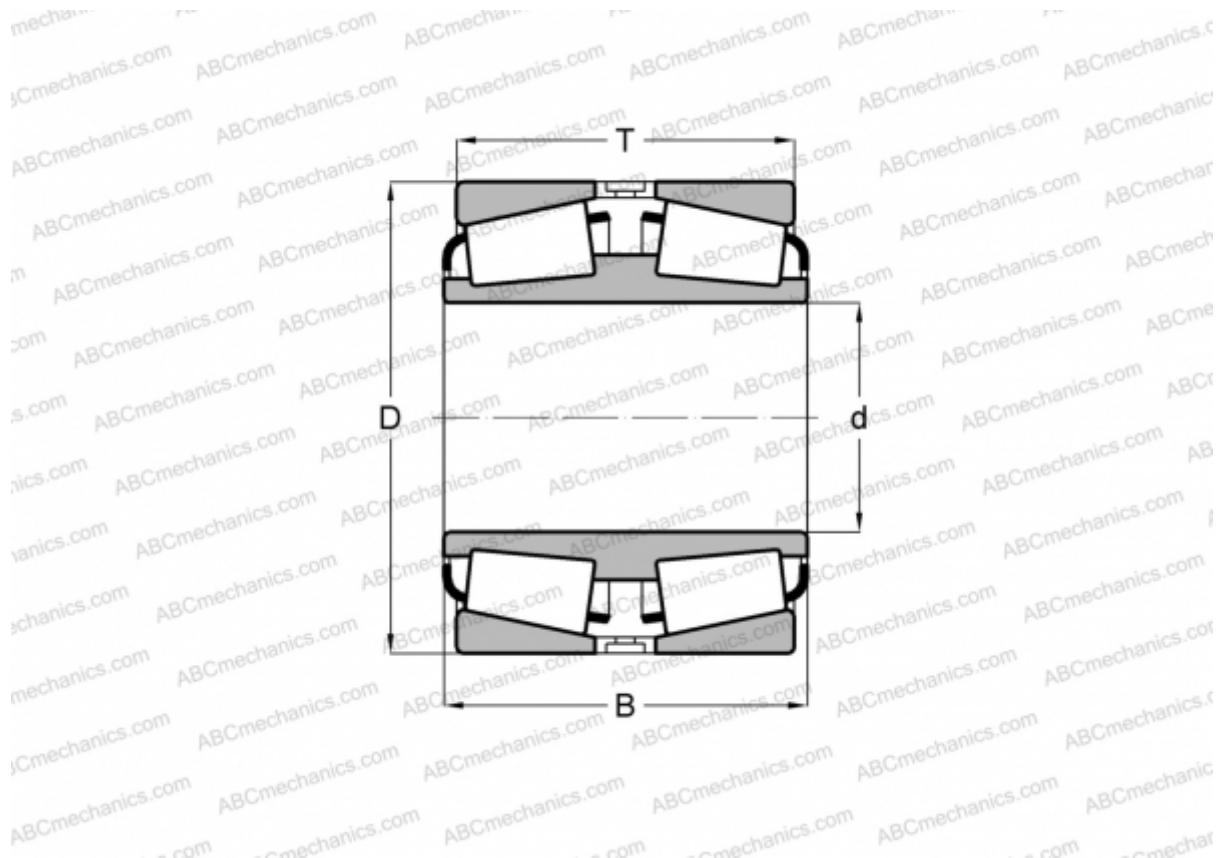

EE821096D/821165 TIMKEN

Конические роликоподшипники

ТИП: Роликоподшипники, Конические, Двухрядные, Тип TDI, со сдвоенным внутренним кольцом

Технические характеристики

РАЗМЕРЫ, ММ

d	241,300
D	419,100
B	174,625
T	177,800

МАССА, КГ 101,840

ПРОИЗВОДИТЕЛЬ [TIMKEN](http://www.timken.com)