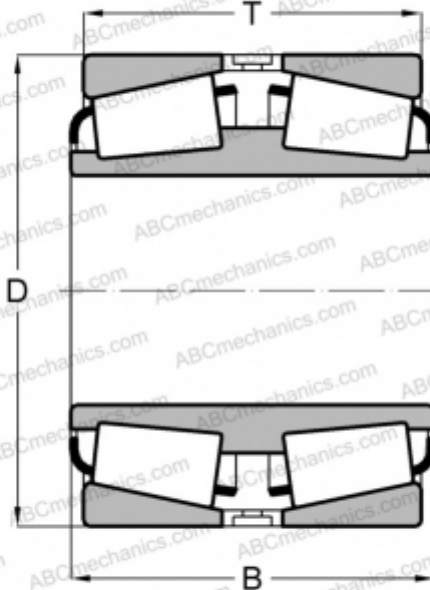

EE127097D/127138 TIMKEN

Конические роликоподшипники

ТИП: Роликоподшипники, Конические, Двухрядные, Тип TDI, со сдвоенным внутренним кольцом

Технические характеристики

РАЗМЕРЫ, ММ

d	241,478
D	355,498
B	107,950
T	107,950

МАССА, КГ 35,080

ПРОИЗВОДИТЕЛЬ [TIMKEN](#)