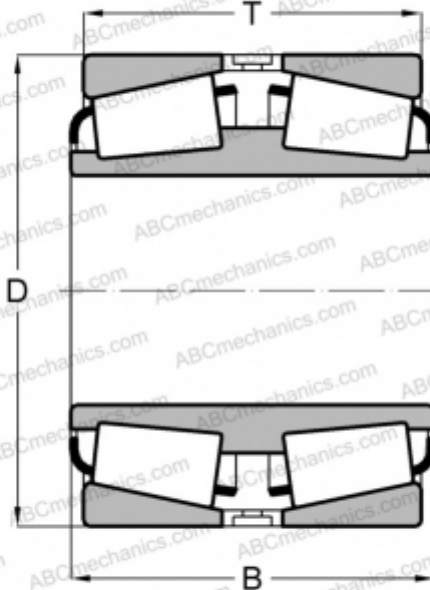

## EE127097D/127140 TIMKEN

Конические роликоподшипники

ТИП: Роликоподшипники, Конические, Двухрядные, Тип TDI, со сдвоенным внутренним кольцом

### Технические характеристики

#### РАЗМЕРЫ, ММ

d	241,478
D	355,600
B	107,950
T	107,950

**МАССА, КГ** 35,120

**ПРОИЗВОДИТЕЛЬ** [TIMKEN](#)