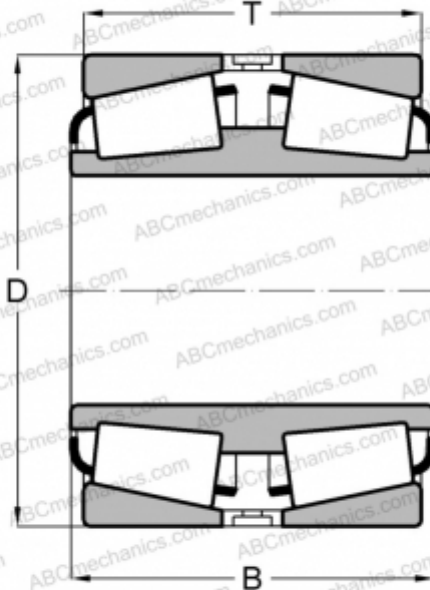

## EE738101D/738172 TIMKEN

Конические роликоподшипники

ТИП: Роликоподшипники, Конические, Двухрядные, Тип TDI, со сдвоенным внутренним кольцом

### Технические характеристики

#### РАЗМЕРЫ, ММ

d	254,000
D	438,150
B	165,100
T	165,100

**МАССА, КГ** 105,970

**ПРОИЗВОДИТЕЛЬ** [TIMKEN](#)