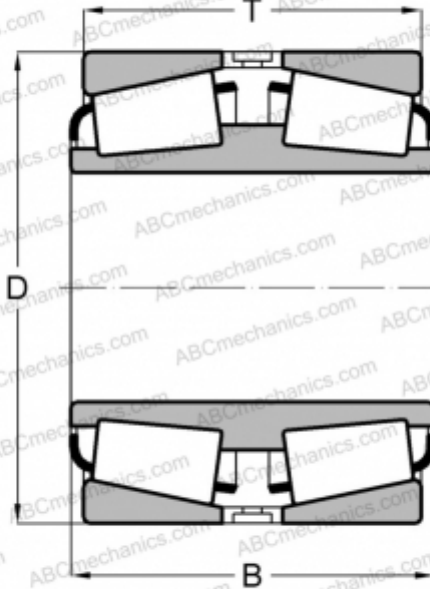

НН255149D/НН255110 ТИМКЕН

Конические роликоподшипники

ТИП: Роликоподшипники, Конические, Двухрядные, Тип TDI, со сдвоенным внутренним кольцом

Технические характеристики

РАЗМЕРЫ, ММ

d	279,400
D	457,200
B	244,475
T	244,475

МАССА, КГ 169,040

ПРОИЗВОДИТЕЛЬ [TIMKEN](#)